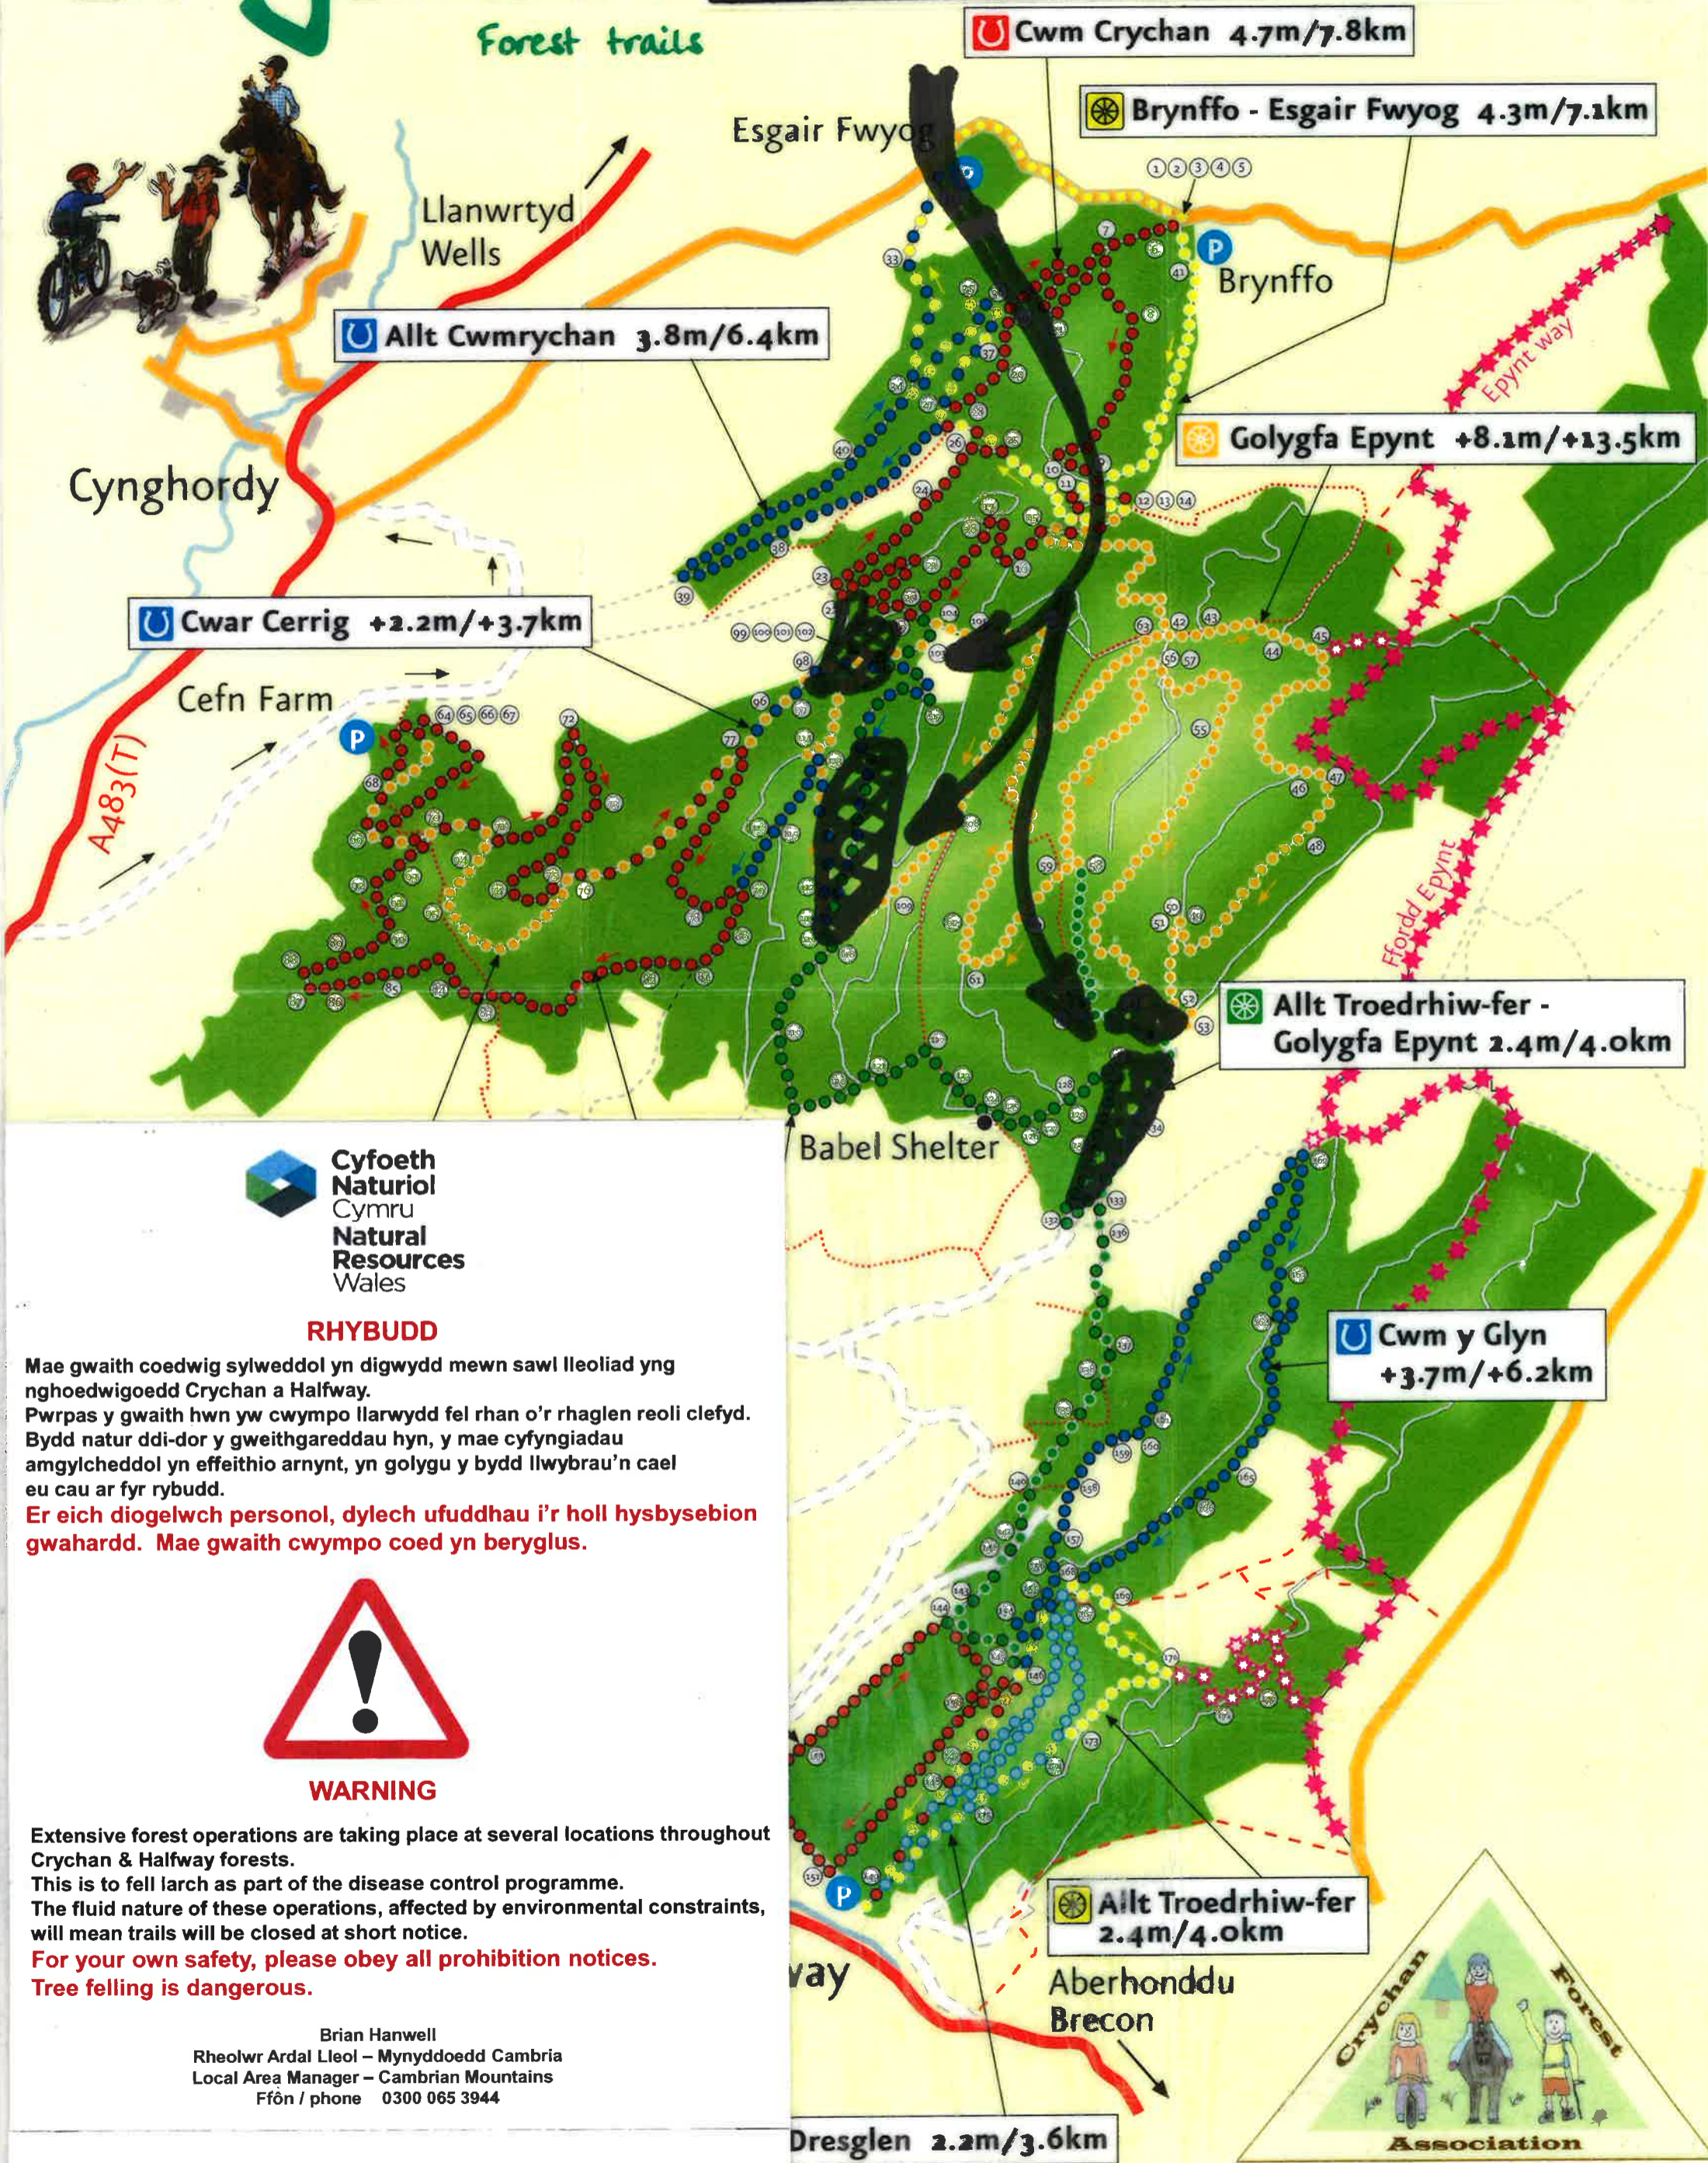

Llwybrau coedwig
Crychan
 Forest trails

Gweithrediadau coedwigo
 Forest operations 1/11/17

RHYBUDD

Mae gwaith coedwig sylweddol yn digwydd mewn sawl lleoliad yng nghoedwigoedd Crychan a Halfway. Pwrpas y gwaith hwn yw cwmpo llarwydd fel rhan o'r rhaglen reoli clefyd. Bydd natur ddi-dor y gweithgareddau hyn, y mae cyfyngiadau amgylcheddol yn effeithio arnynt, yn golygu y bydd llwybrau'n cael eu cau ar fyr rybudd.

Er eich diogelwch personol, dylech ufuddhau i'r holl hysbysebion gwahardd. Mae gwaith cwmpo coed yn beryglus.

WARNING

Extensive forest operations are taking place at several locations throughout Crychan & Halfway forests.

This is to fell larch as part of the disease control programme. The fluid nature of these operations, affected by environmental constraints, will mean trails will be closed at short notice.

For your own safety, please obey all prohibition notices. Tree felling is dangerous.