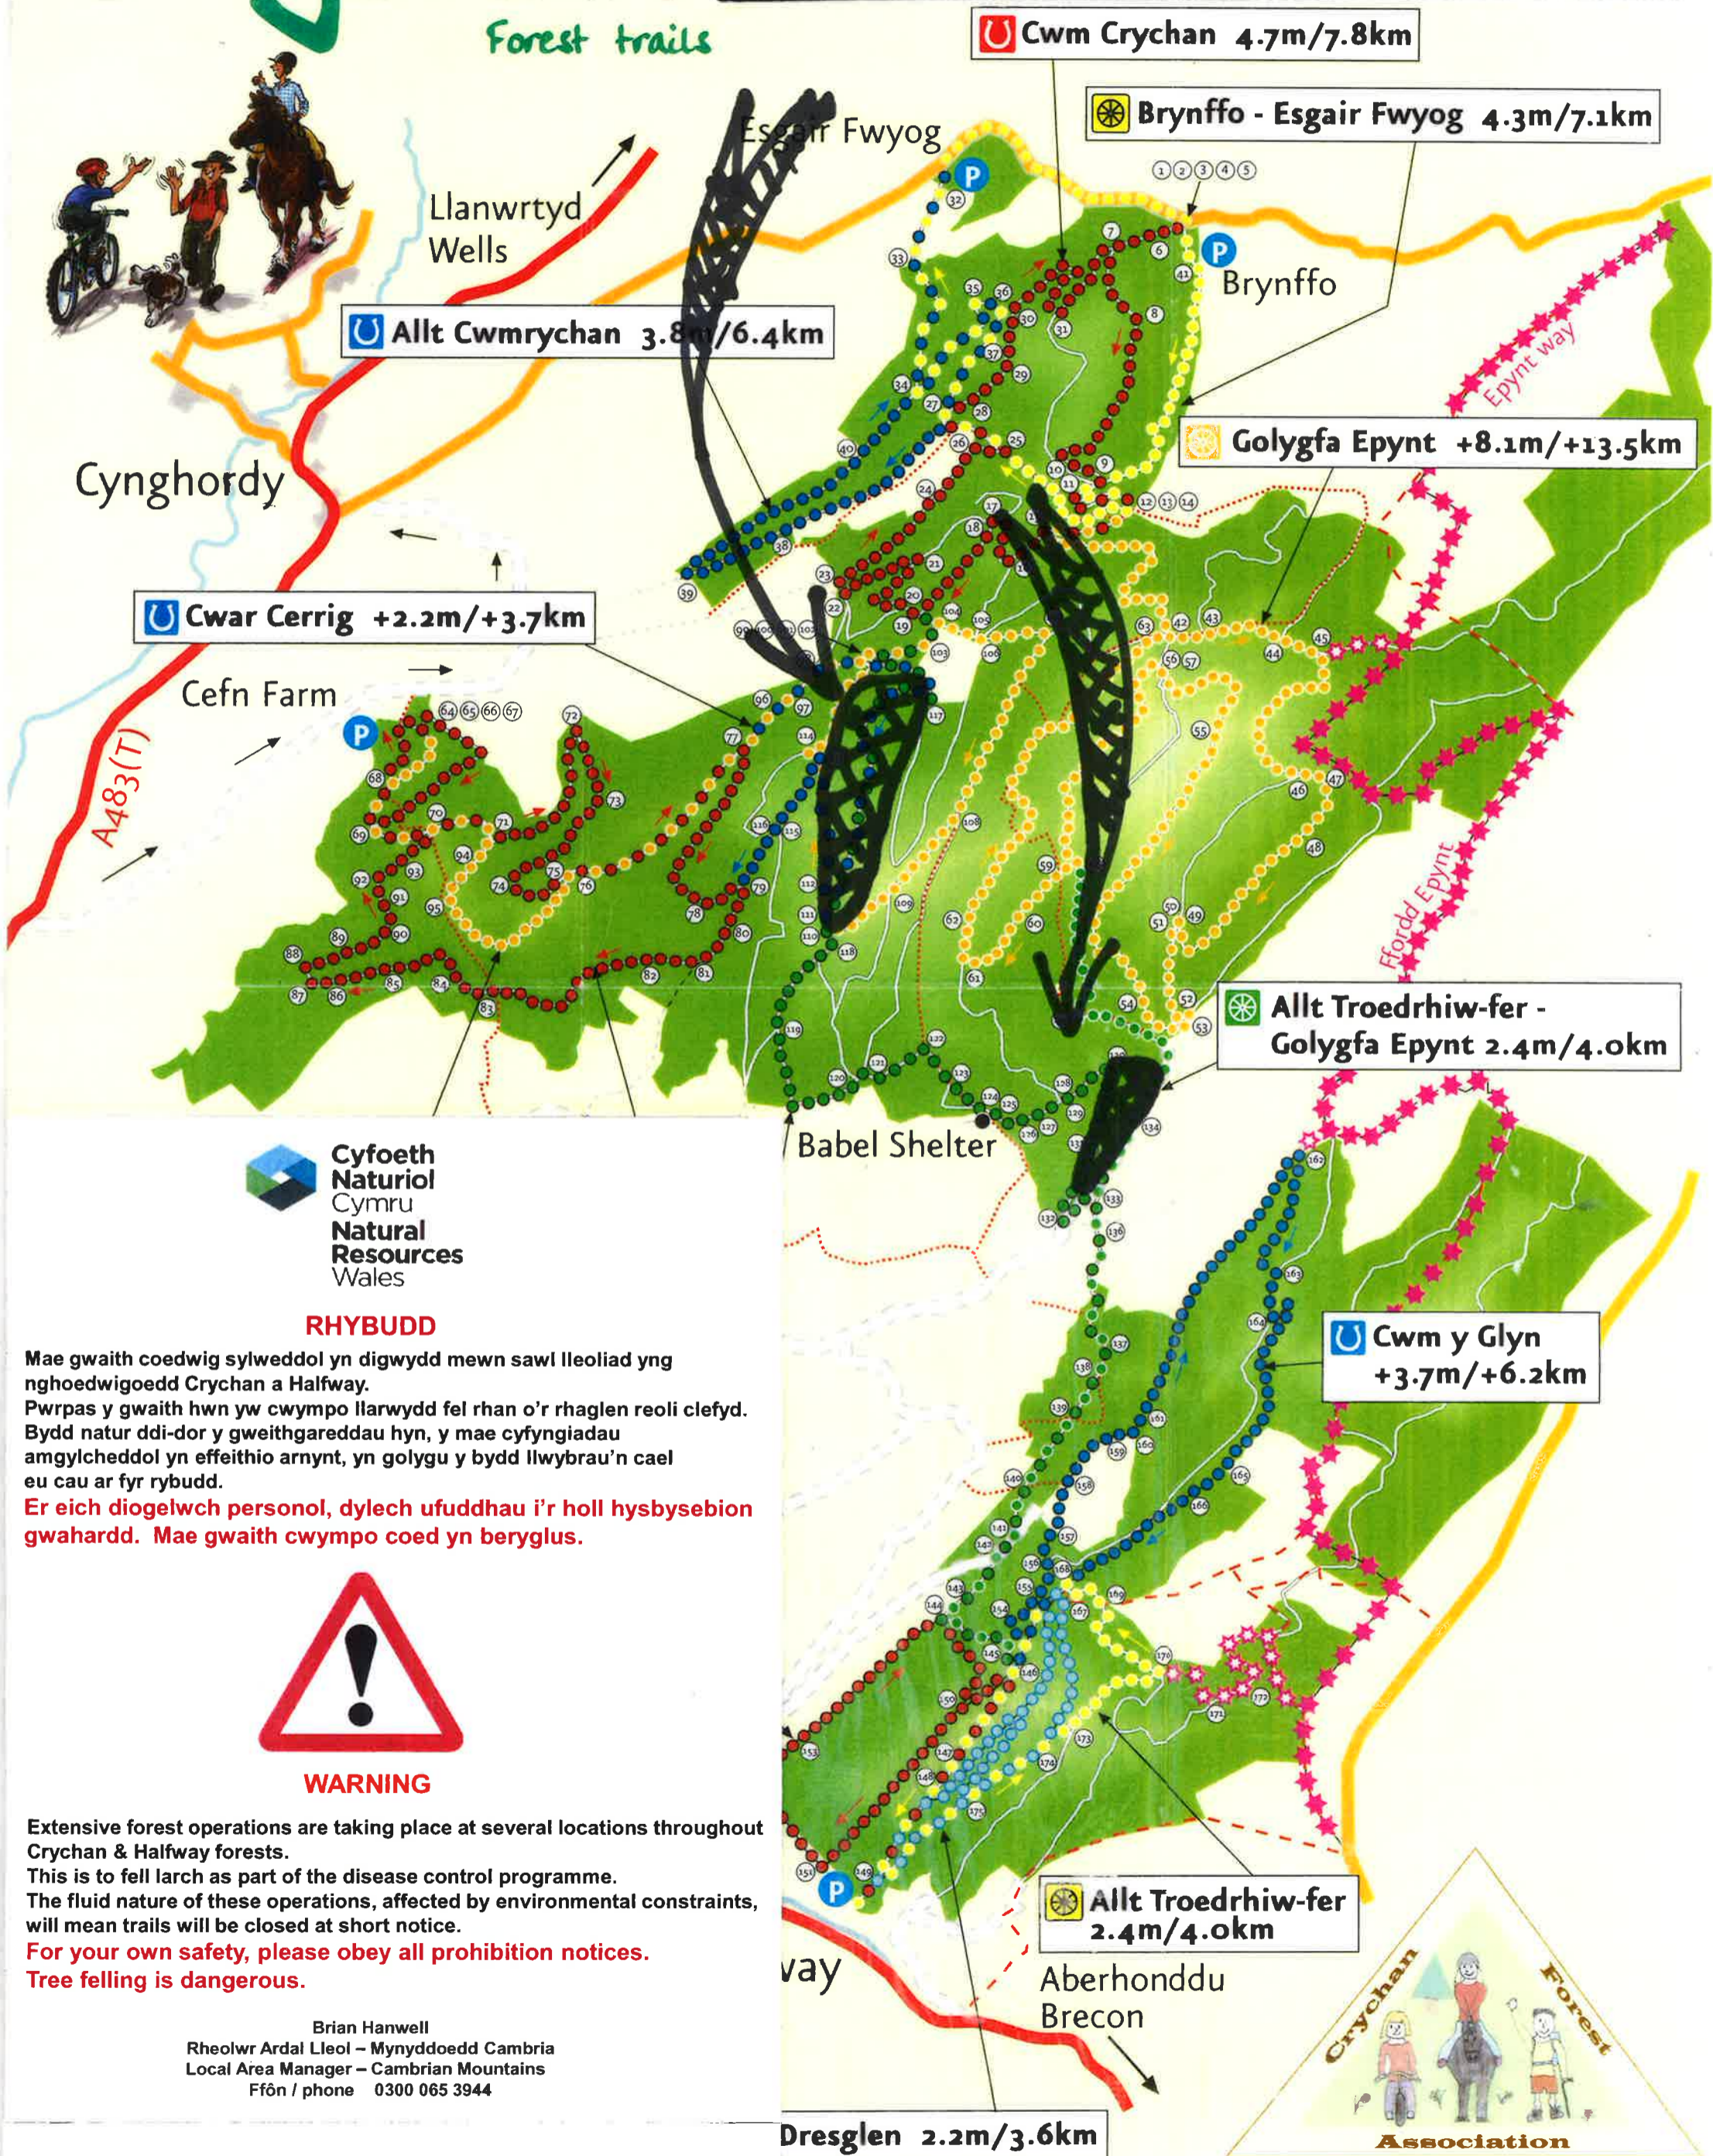

Llwybrau coedwig  
**Crychan**  
 Forest trails

**Gweithrediadau coedwigo**  
**Forest operations 14/7/17**

**Cyfoeth Naturiol Cymru**  
**Natural Resources Wales**

**RHYBUDD**

Mae gwaith coedwig sylweddol yn digwydd mewn sawl lleoliad yng nghoedwigoedd Crychan a Halfway.  
 Pwrpas y gwaith hwn yw cwmpo llarwydd fel rhan o'r rhaglen reoli clefyd. Bydd natur ddi-dor y gweithgareddau hyn, y mae cyfyngiadau amgylcheddol yn effeithio arnynt, yn golygu y bydd llwybrau'n cael eu cau ar fyr rybudd.  
**Er eich diogelwch personol, dylech ufuddhau i'r holl hysbysebion gwahardd. Mae gwaith cwmpo coed yn beryglus.**

**WARNING**

Extensive forest operations are taking place at several locations throughout Crychan & Halfway forests.  
 This is to fell larch as part of the disease control programme.  
 The fluid nature of these operations, affected by environmental constraints, will mean trails will be closed at short notice.  
**For your own safety, please obey all prohibition notices. Tree felling is dangerous.**