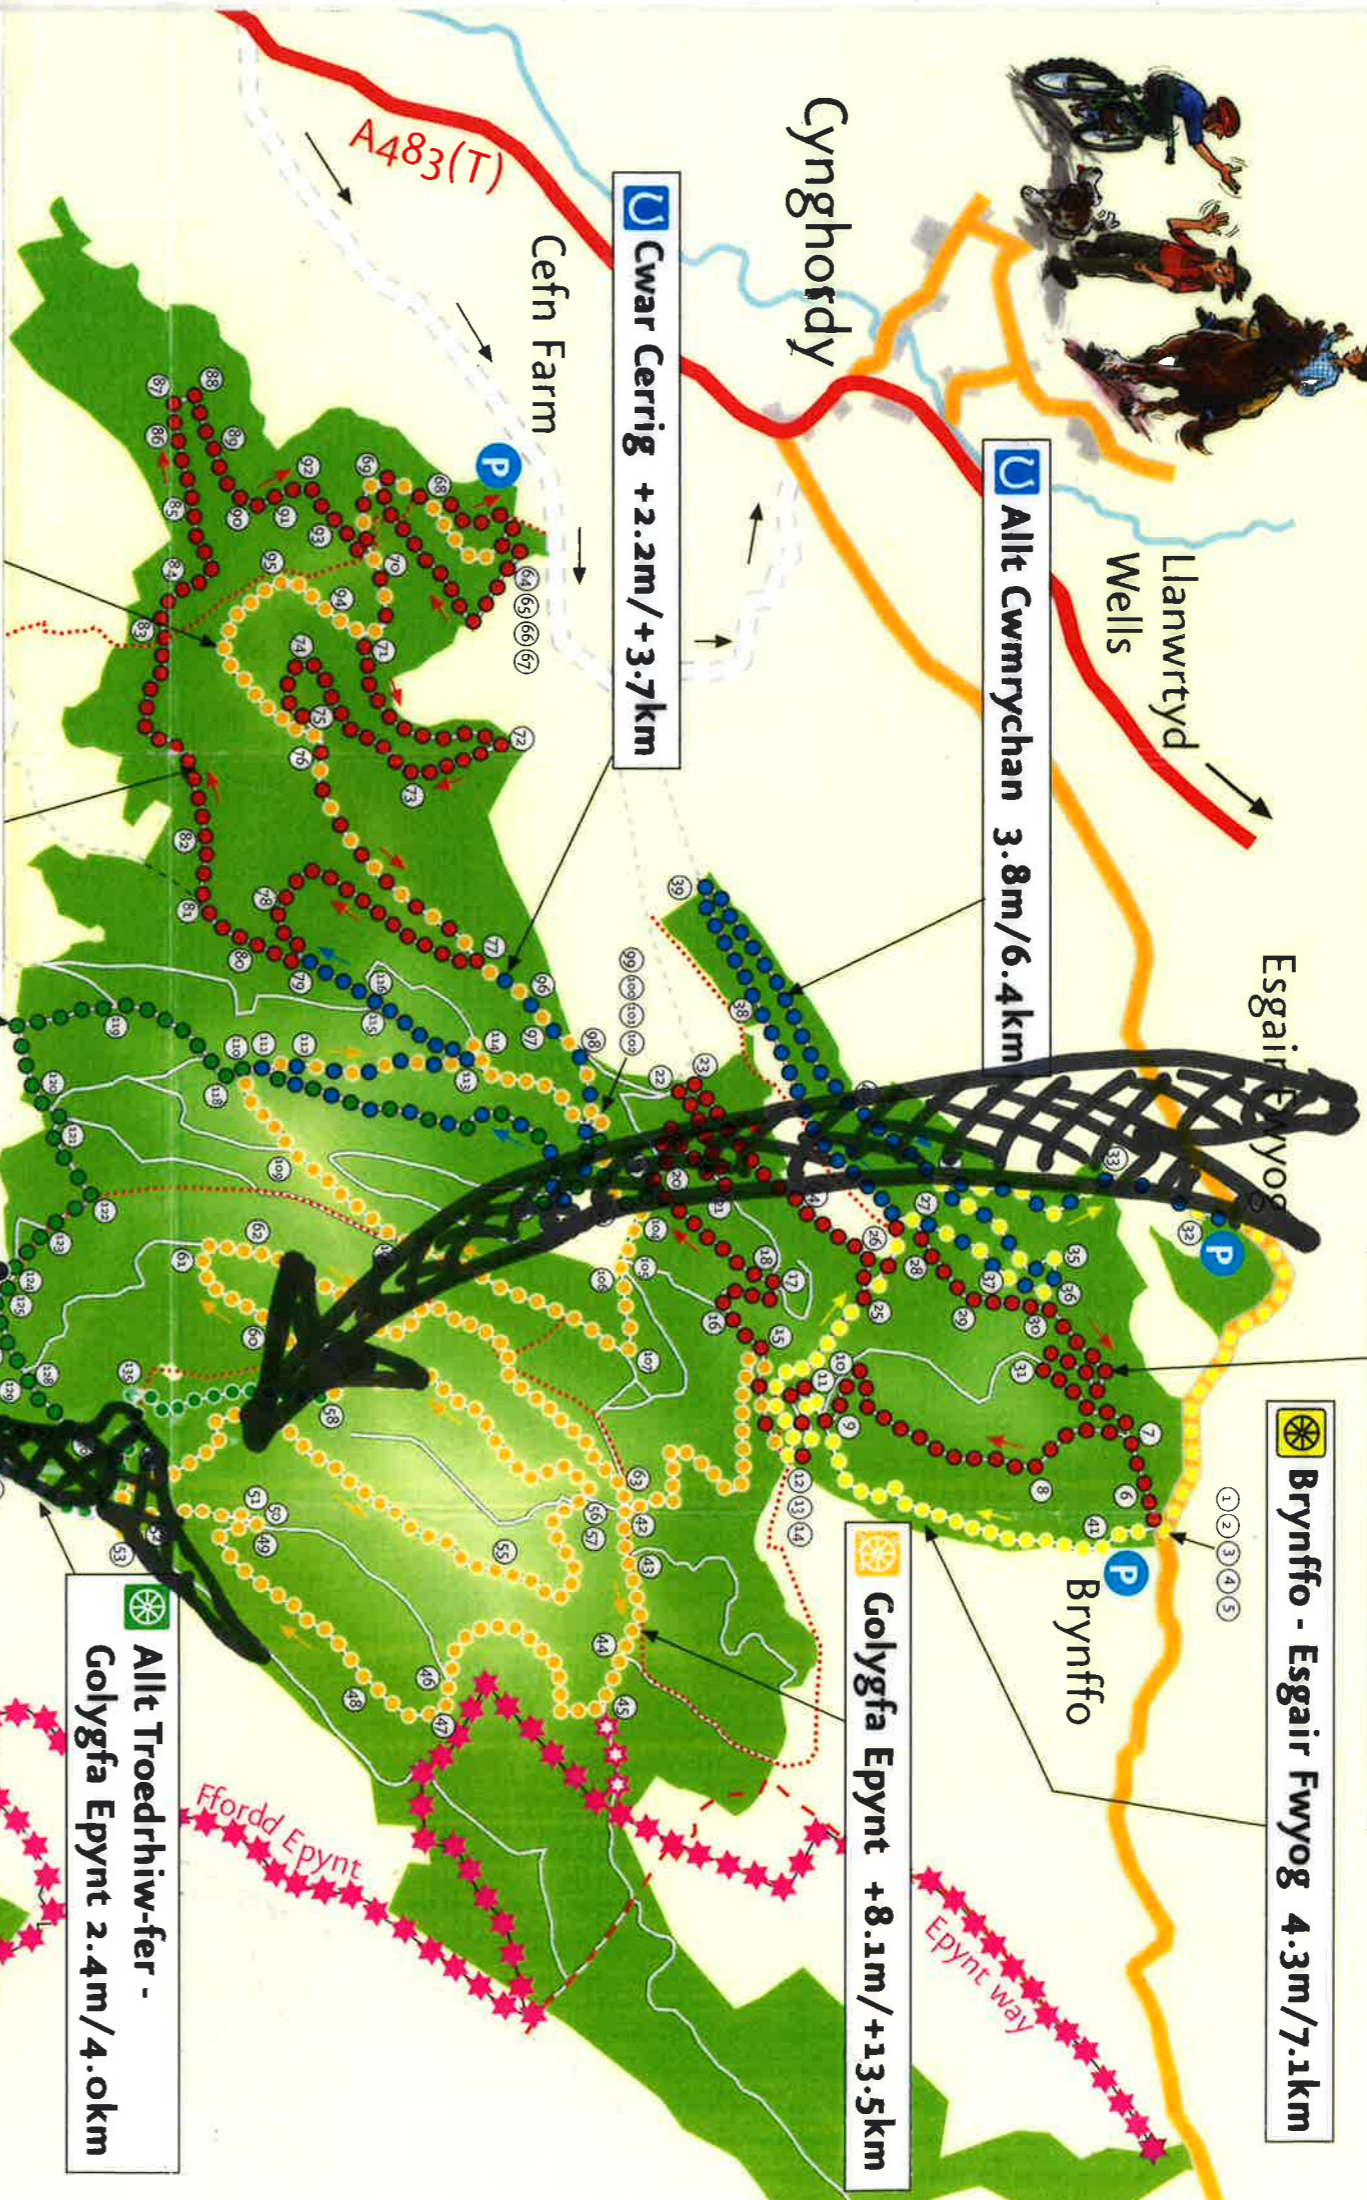

# Lusybrau coedwig Crychan

Forest trails

Gweithrediadau coedwigo  
Forest operations 6/1/17

## RHYBUDD

Mae gwaith coedwig sylweddol yn digwydd mewn sawl lleoliad yng nghoedwigoedd Crychan a Halfway.  
Pwrpas y gwaith hwn yw cwmpio llarwydd fel rhan o'r rhaiglen reoli clefyd. Bydd natur ddi-dor y gweithgareddau hyn, y mae cyfyngiadau amgylcheddol yn effeithio arnynt, yn golygu y bydd llwybrau'n cael eu cau ar fyr rybudd.  
**Er eich diogelwch personol, dylech ufuddhau i'r holl hysbysebion gwahardd. Mae gwaith cwmpio coed yn beryglus.**

## WARNING

Extensive forest operations are taking place at several locations throughout Crychan & Halfway forests.  
This is to fell larch as part of the disease control programme. The fluid nature of these operations, affected by environmental constraints, will mean trails will be closed at short notice.  
**For your own safety, please obey all prohibition notices. Tree felling is dangerous.**