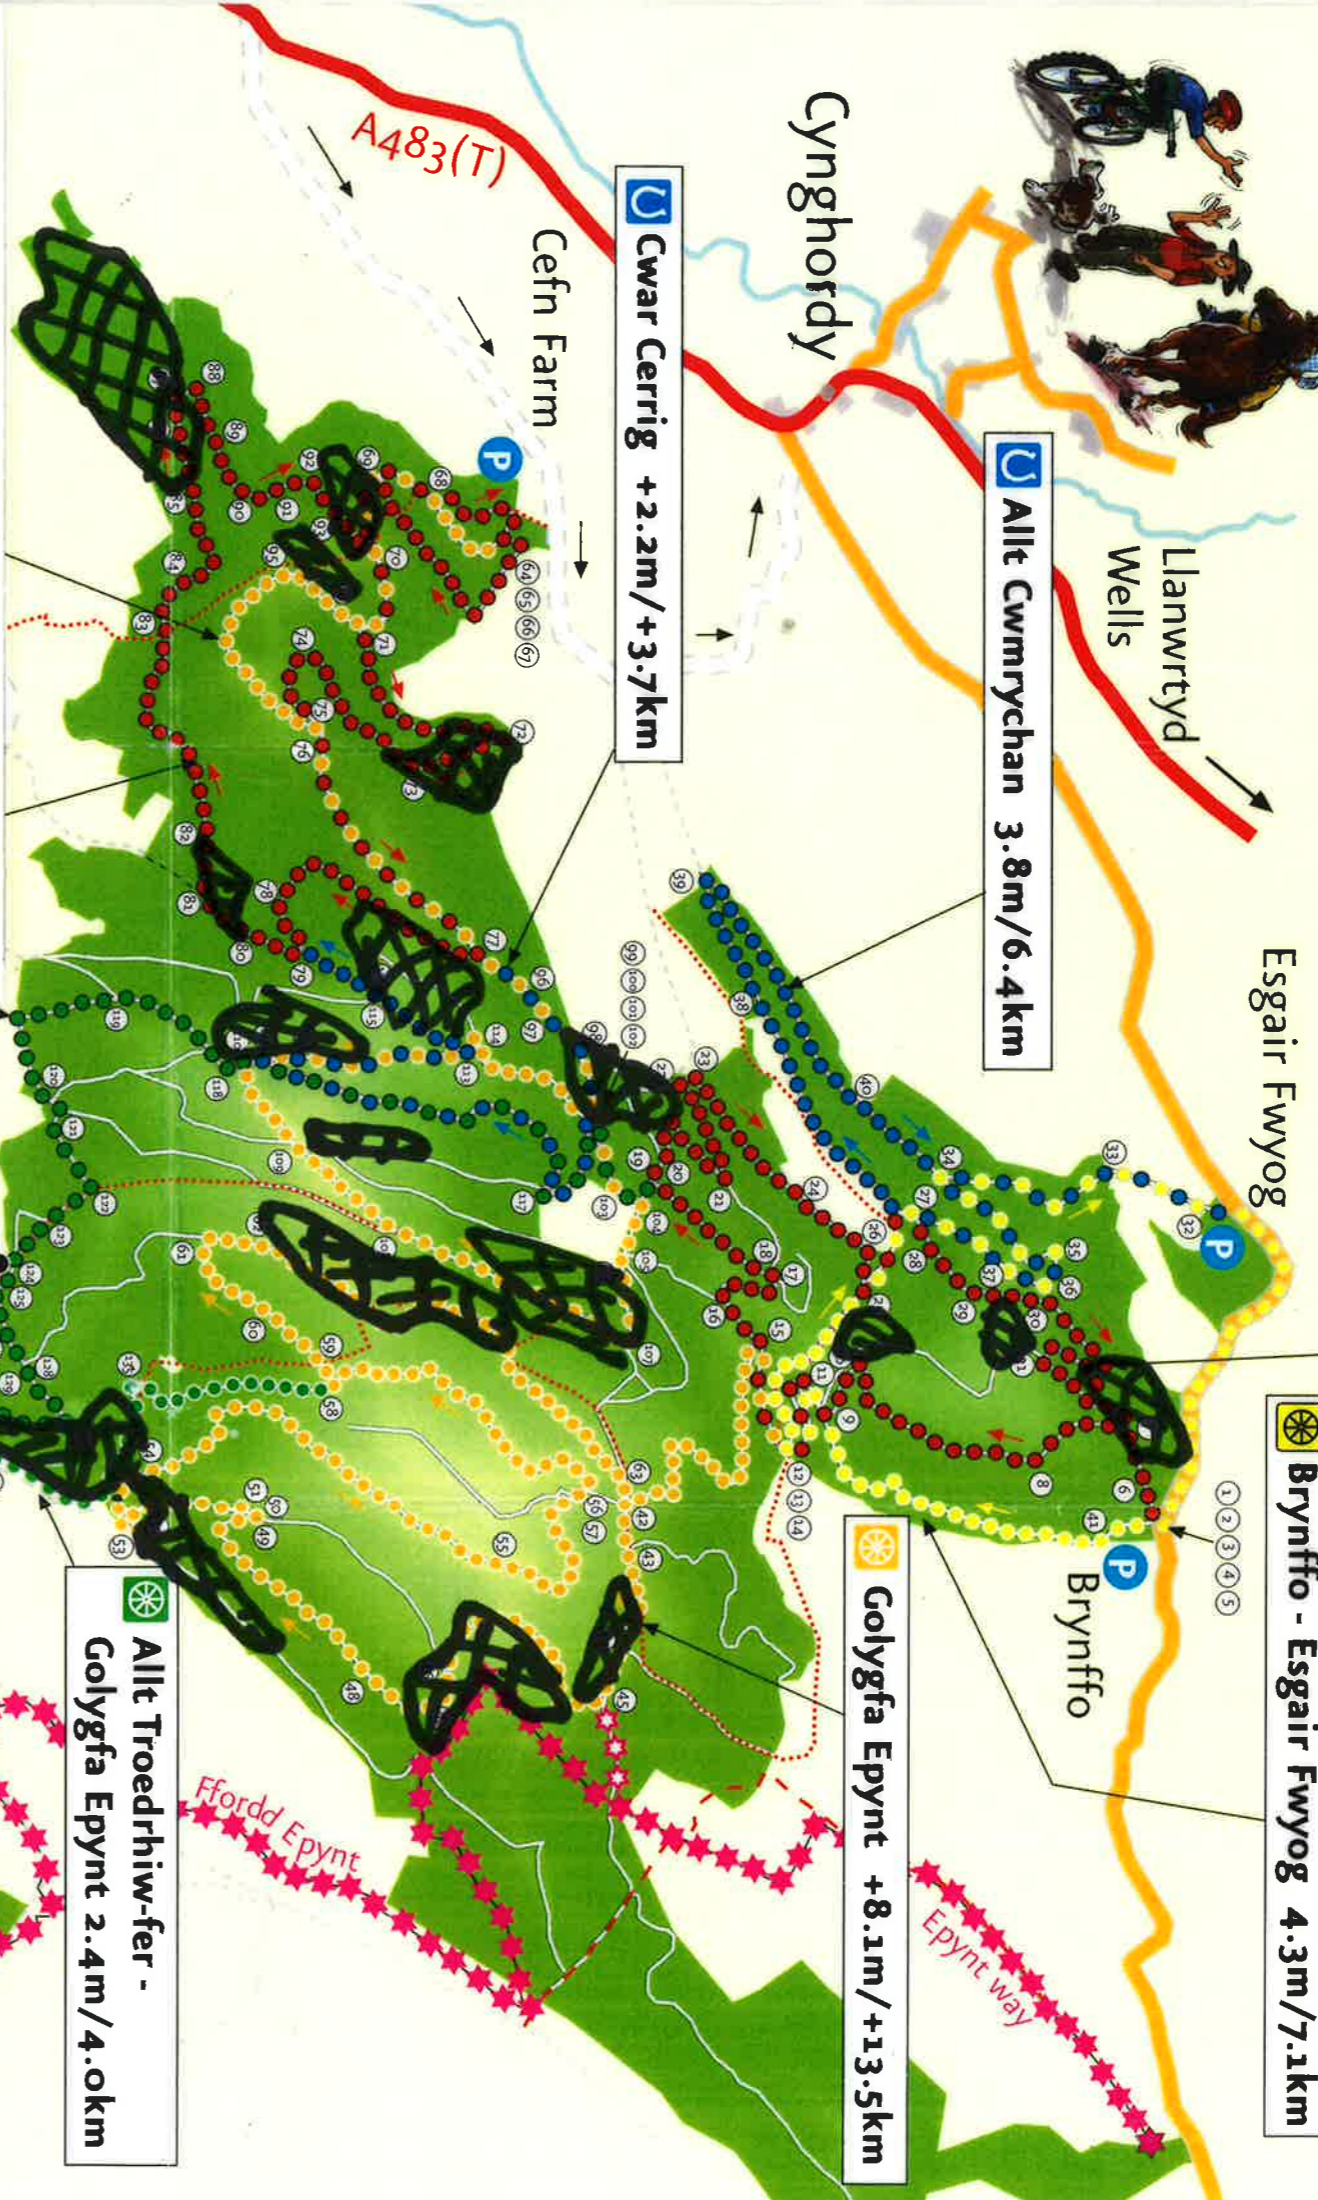

Lusybraw coedwig Crychan

Forest trails

Gweithrediadau coedwigo
Forest operations 23/6/16

Cwm Crychan 4.7m/7.8km

Brynffo - Esgair Fwyog 4.3m/7.1km

Golygfa Epynt +8.1m/+13.5km

Allt Troedrhwiw-fer - Golygfa Epynt 2.4m/4.0km

Cwm y Glyn +3.7m/+6.2km

Allt Troedrhwiw-fer 2.4m/4.0km

Dresglen 2.2m/3.6km

Cyfoeth Naturiol Cymru
Natural Resources Wales

RHYBUDD

Mae gwaith coedwig sylweddol yn digwydd mewn sawl lleoliad yng nghoedwigoedd Crychan a Halfway.
Pwrpas y gwaith hwn yw cwmpo llarwydd fel rhan o'r thaglen reoli clefyd. Bydd natur ddi-dor y gweithgareddau hyn, y mae cyfyngiadau amgylcheddol yn effeithio arnynt, yn golygu y bydd llwybrau'n cael eu cau ar fyr rhyudd.
Er eich diogelwch personol, dylech ufuddhau i'r holl hysbysebion gwahardd. Mae gwaith cwmpo coed yn beryglus.

WARNING

Extensive forest operations are taking place at several locations throughout Crychan & Halfway forests.
This is to fell larch as part of the disease control programme. The fluid nature of these operations, affected by environmental constraints, will mean trails will be closed at short notice.
For your own safety, please obey all prohibition notices. Tree felling is dangerous.