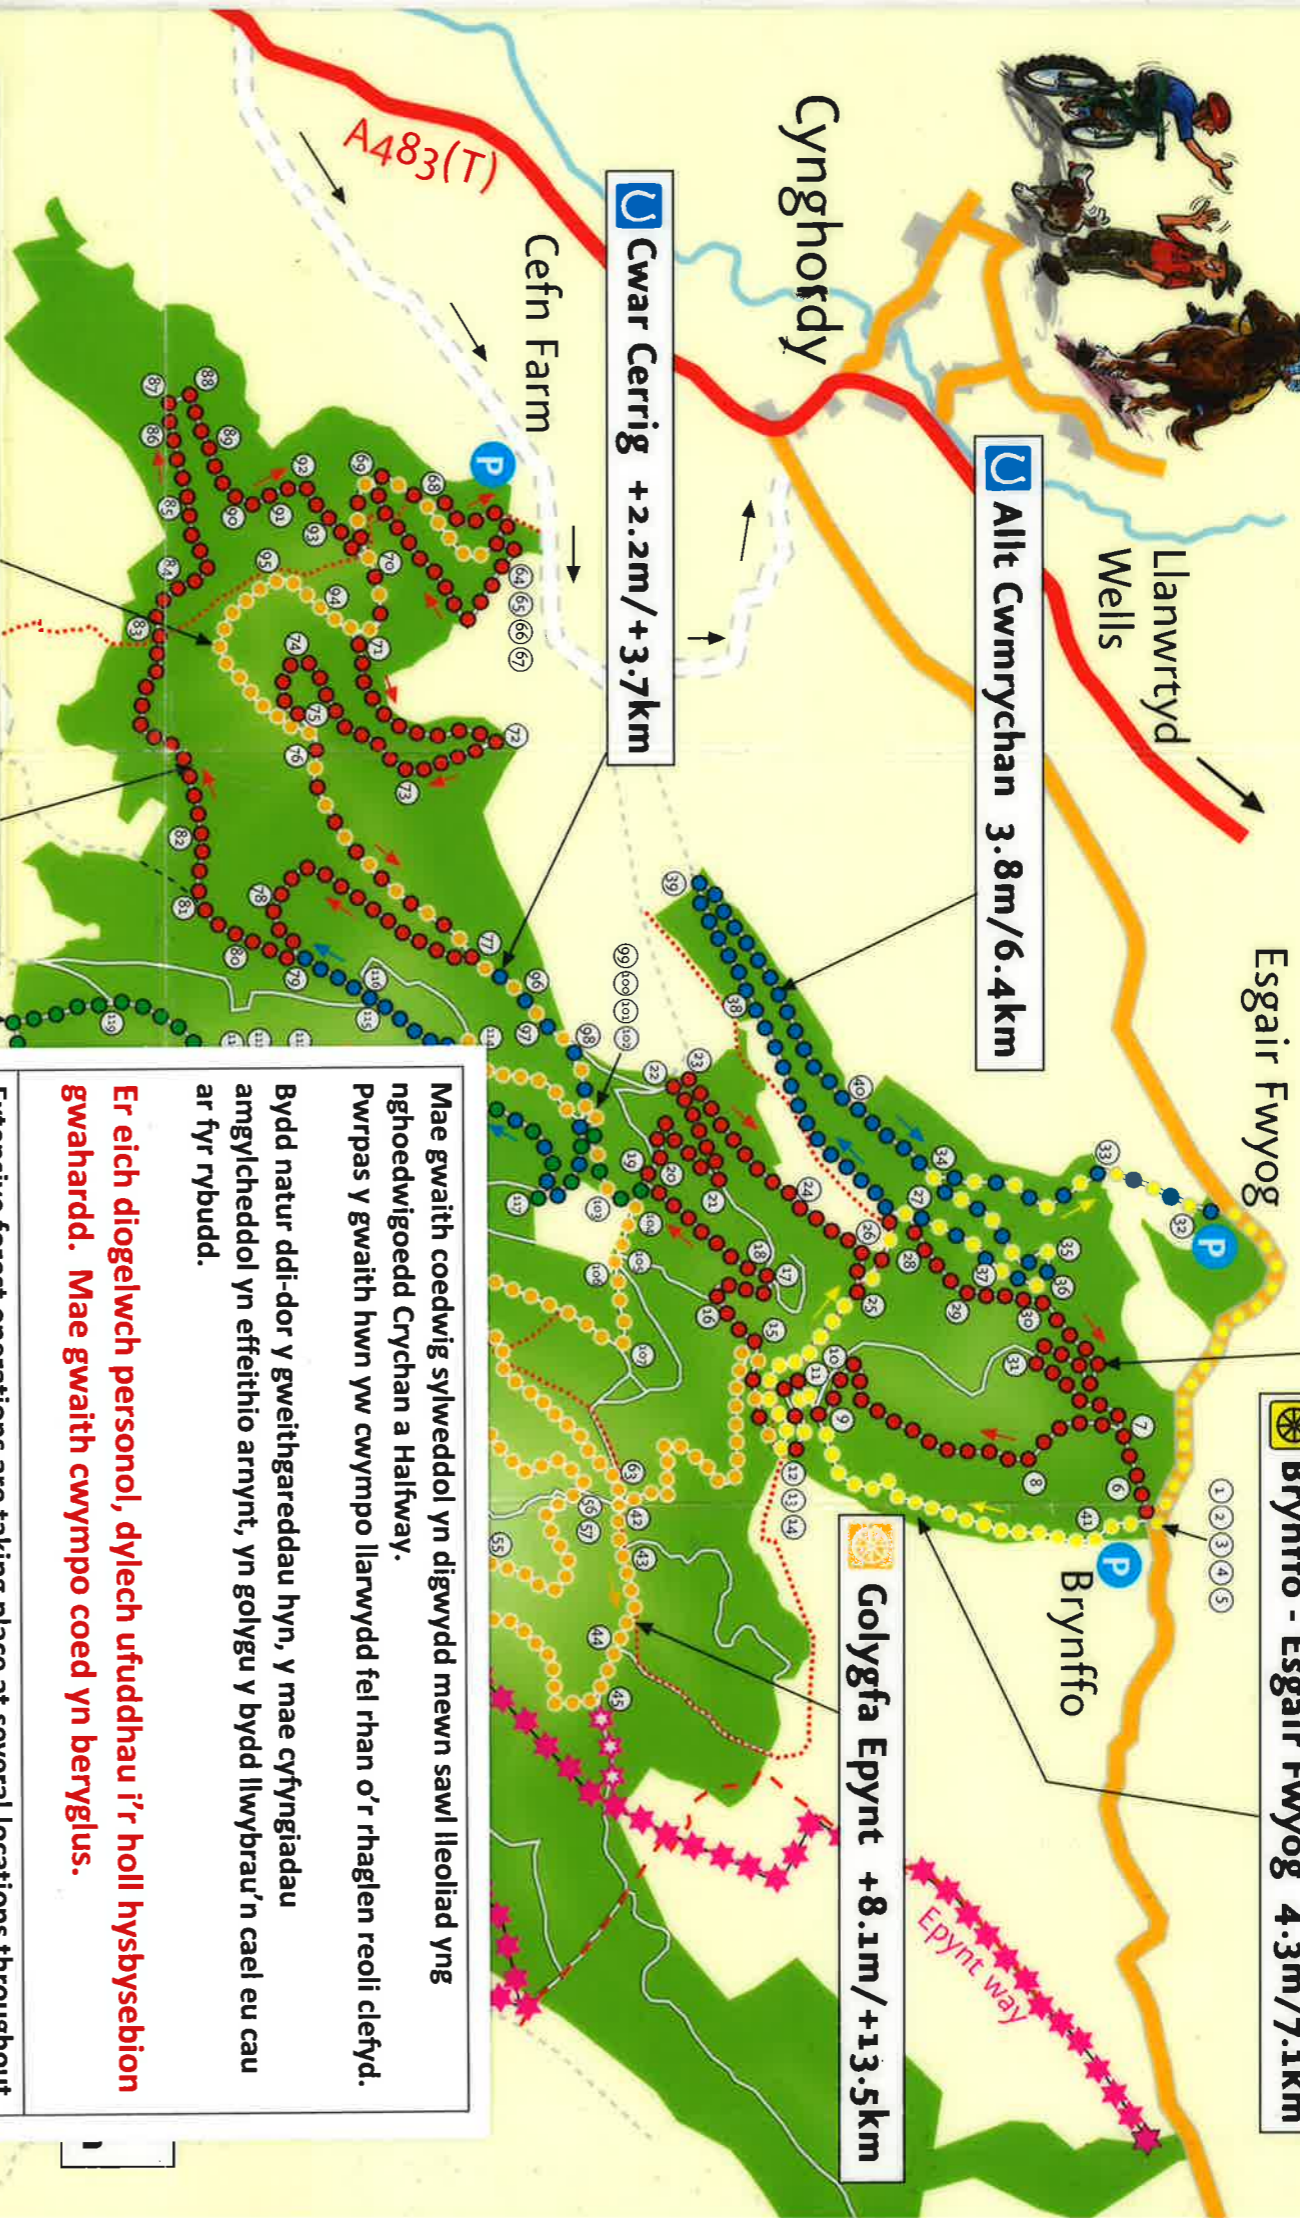

Llyfrau coedwig Crychan

Forest trails

Gweithrediadau coedwigo Forest operations

Cwâr Cerrig +2.2m/+3.7km

Allt Cwmrychan 3.8m/6.4km

Cwm Crychan 4.7m/7.8km

Brynffo - Esgair Fwyog 4.3m/7.1km

Golygfa Epynt +8.1m/+13.5km

Mae gwaith coedwig sylweddol yn digwydd mewn sawl lleoliad yng nghoedwigoedd Crychan a Halfway. Pwrpas y gwaith hwn yw cwmpo llarwydd fel rhan o'r rhaglen reoli clefyd. Bydd natur ddi-dor y gweithgareddau hyn, y mae cyfngiadau amgylcheddol yn effeithio arnynt, yn golygu y bydd llwybrau'n cael eu cau ar fyr rybudd.

Er eich diogelwch personol, dylech ufuddhau i'r holl hysbysbeion gwahardd. Mae gwaith cwmpo coed yn beryglus.

Extensive forest operations are taking place at several locations throughout Crychan & Halfway forests. This is to fell larch as part of the disease control programme. The fluid nature of these operations, affected by environmental constraints, will mean trails will be closed at short notice.

**Allt Troedrhwiw-fer
2.4m/4.0km**

Dresglen 2.2m/3.6km