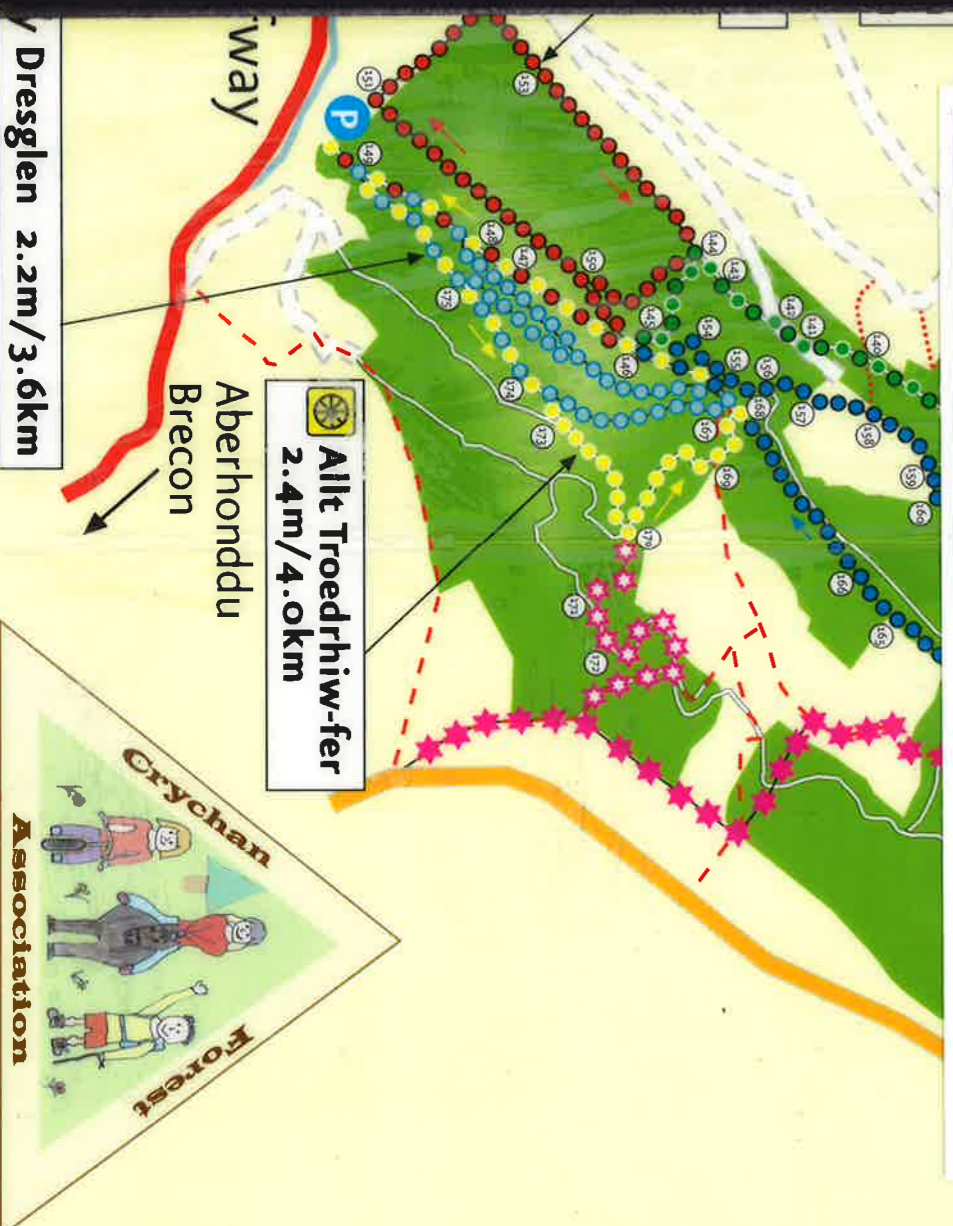

Mae gwaith coedwig sylweddol yn digwydd mewn sawl lleoliad yng nghoedwigoedd Crychan a Halfway. Pwrpas y gwaith hwn yw cwmpo llarwydd fel rhan o'r rhaglen reoli clefyd. Bydd natur ddi-dor y gweithgareddau hyn, y mae cyfngiadau amgylcheddol yn effeithio arnynt, yn golygu y bydd llwybrau'n cael eu cau ar fyr rybudd.

Er eich diogelwch personol, dylech ufuddhau i'r holl hysbysbeion gwahardd. Mae gwaith cwmpo coed yn beryglus.

Extensive forest operations are taking place at several locations throughout Crychan & Halfway forests. This is to fell larch as part of the disease control programme. The fluid nature of these operations, affected by environmental constraints, will mean trails will be closed at short notice.

For your own safety, please obey all prohibition notices. Tree felling is dangerous.

**Cyfoeth
Naturiol
Cymru
Natural
Resources
Wales**

RHYBUDD

Mae gwaith cynaeafu yn digwydd yn yr ardaloedd sydd wedi eu hamlygu ar y map gyferbyn. Efallai y bydd llwybrau ar gau, cymerwch sylw o bob hysbysiad rhybudd a gwaharddiad.

**Allt Troedrhwiw-fer
2.4m/4.0km**

Dresglen 2.2m/3.6km