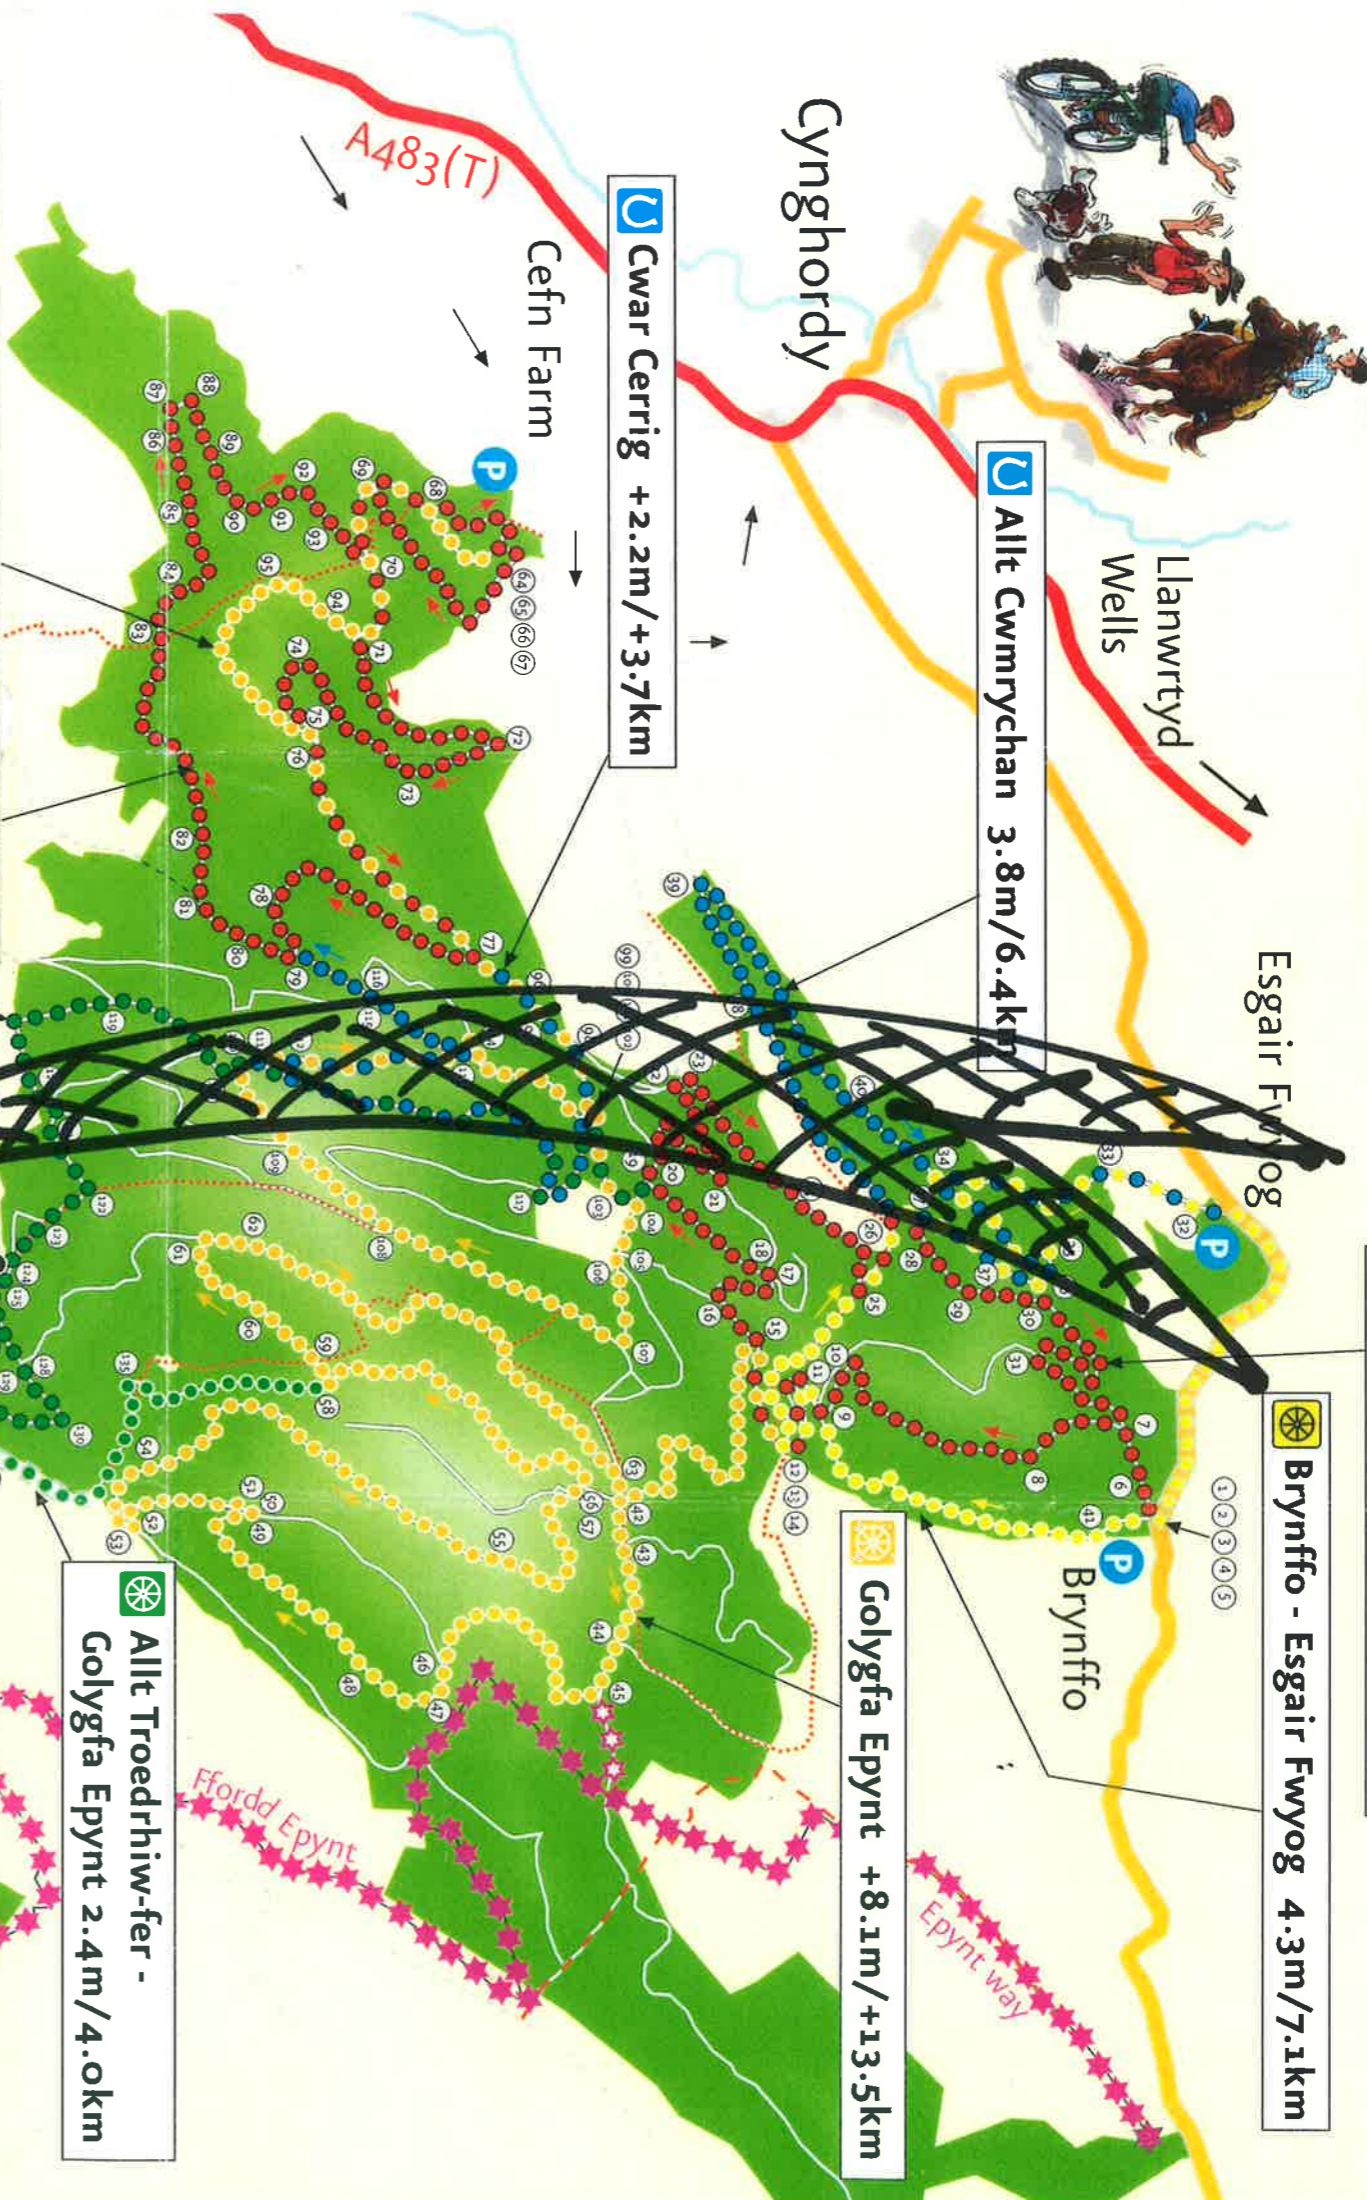

Lusgraw coedwig Crychan

Forest trails

Gweithrediadau coedwigo
Forest operations 18/10/18

Cyfoeth Naturiol Cymru
Natural Resources Wales

RHYBUDD

Mae gwaith cynaeafu yn digwydd yn yr ardaloedd sydd wedi eu hamlygu ar y map gyferbyn. Efallai y bydd llwybrau ar gau, cymerwch sylw o bob hysbysiad rhybudd a gwaharddiad.

WARNING

Forest operations are taking place in the areas highlighted on the map opposite. Trails may be closed, please obey all prohibition and warning notices.

Brian Hanwell Ffôn/Phone 0300 065 3944
Rheolwr Ardal Lleol / Local Area Manager - Tywi Crychan & Ifon
Rhanbarth Coedwig Llanyddyfrfi Forest District