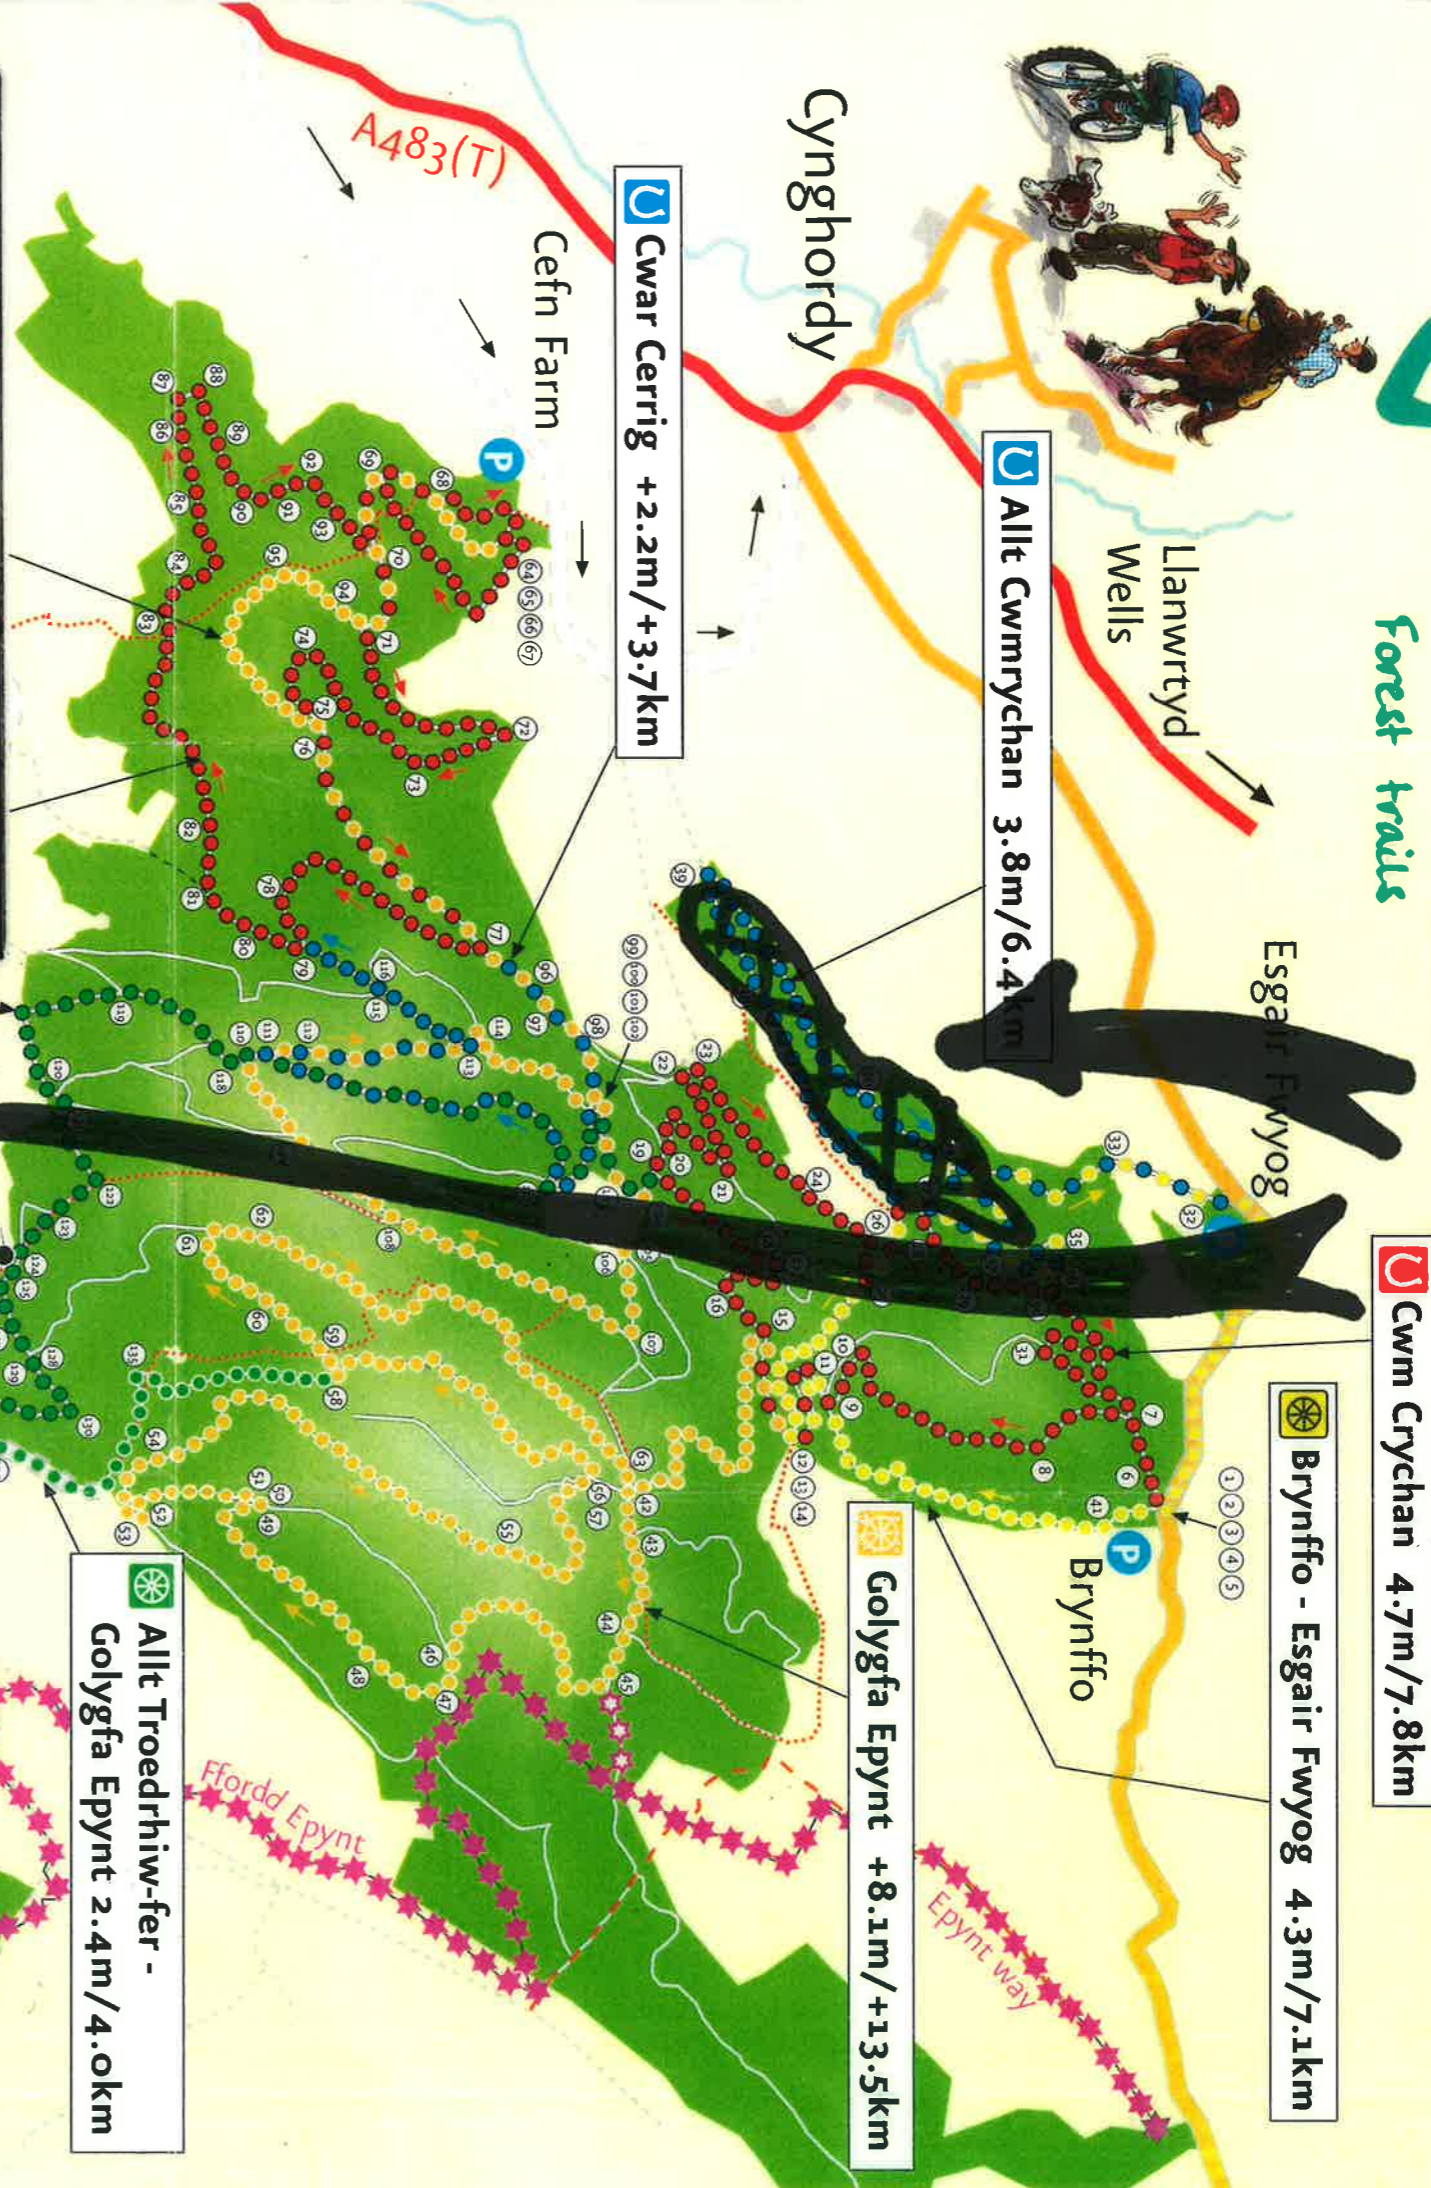

# Lusgraw coedwig Crychan

Forest trails

Gweithrediadau coedwigo  
Forest operations

Cyfoeth  
Naturiol  
Cymru  
Natural  
Resources  
Wales

## RHYBUDD

Mae gwaith cynaeafu yn digwydd yn yr ardal oedd sydd wedi eu hamlygu ar y map gyferbyn. Efallai y bydd llwybrau ar gau, cymerwch sylw o bob hysbysiad rhybudd a gwahardiad.

## WARNING

Forest operations are taking place in the areas highlighted on the map opposite. Trails may be closed, please obey all prohibition and warning notices.

Brian Hanwell Ffôn/Phone 0300 065 3944  
Rheolwr Ardal Lleol / Local Area Manager - Tywi Crychan & Irfon  
Rhanbarth Coedwig Llanyddyri Forest District