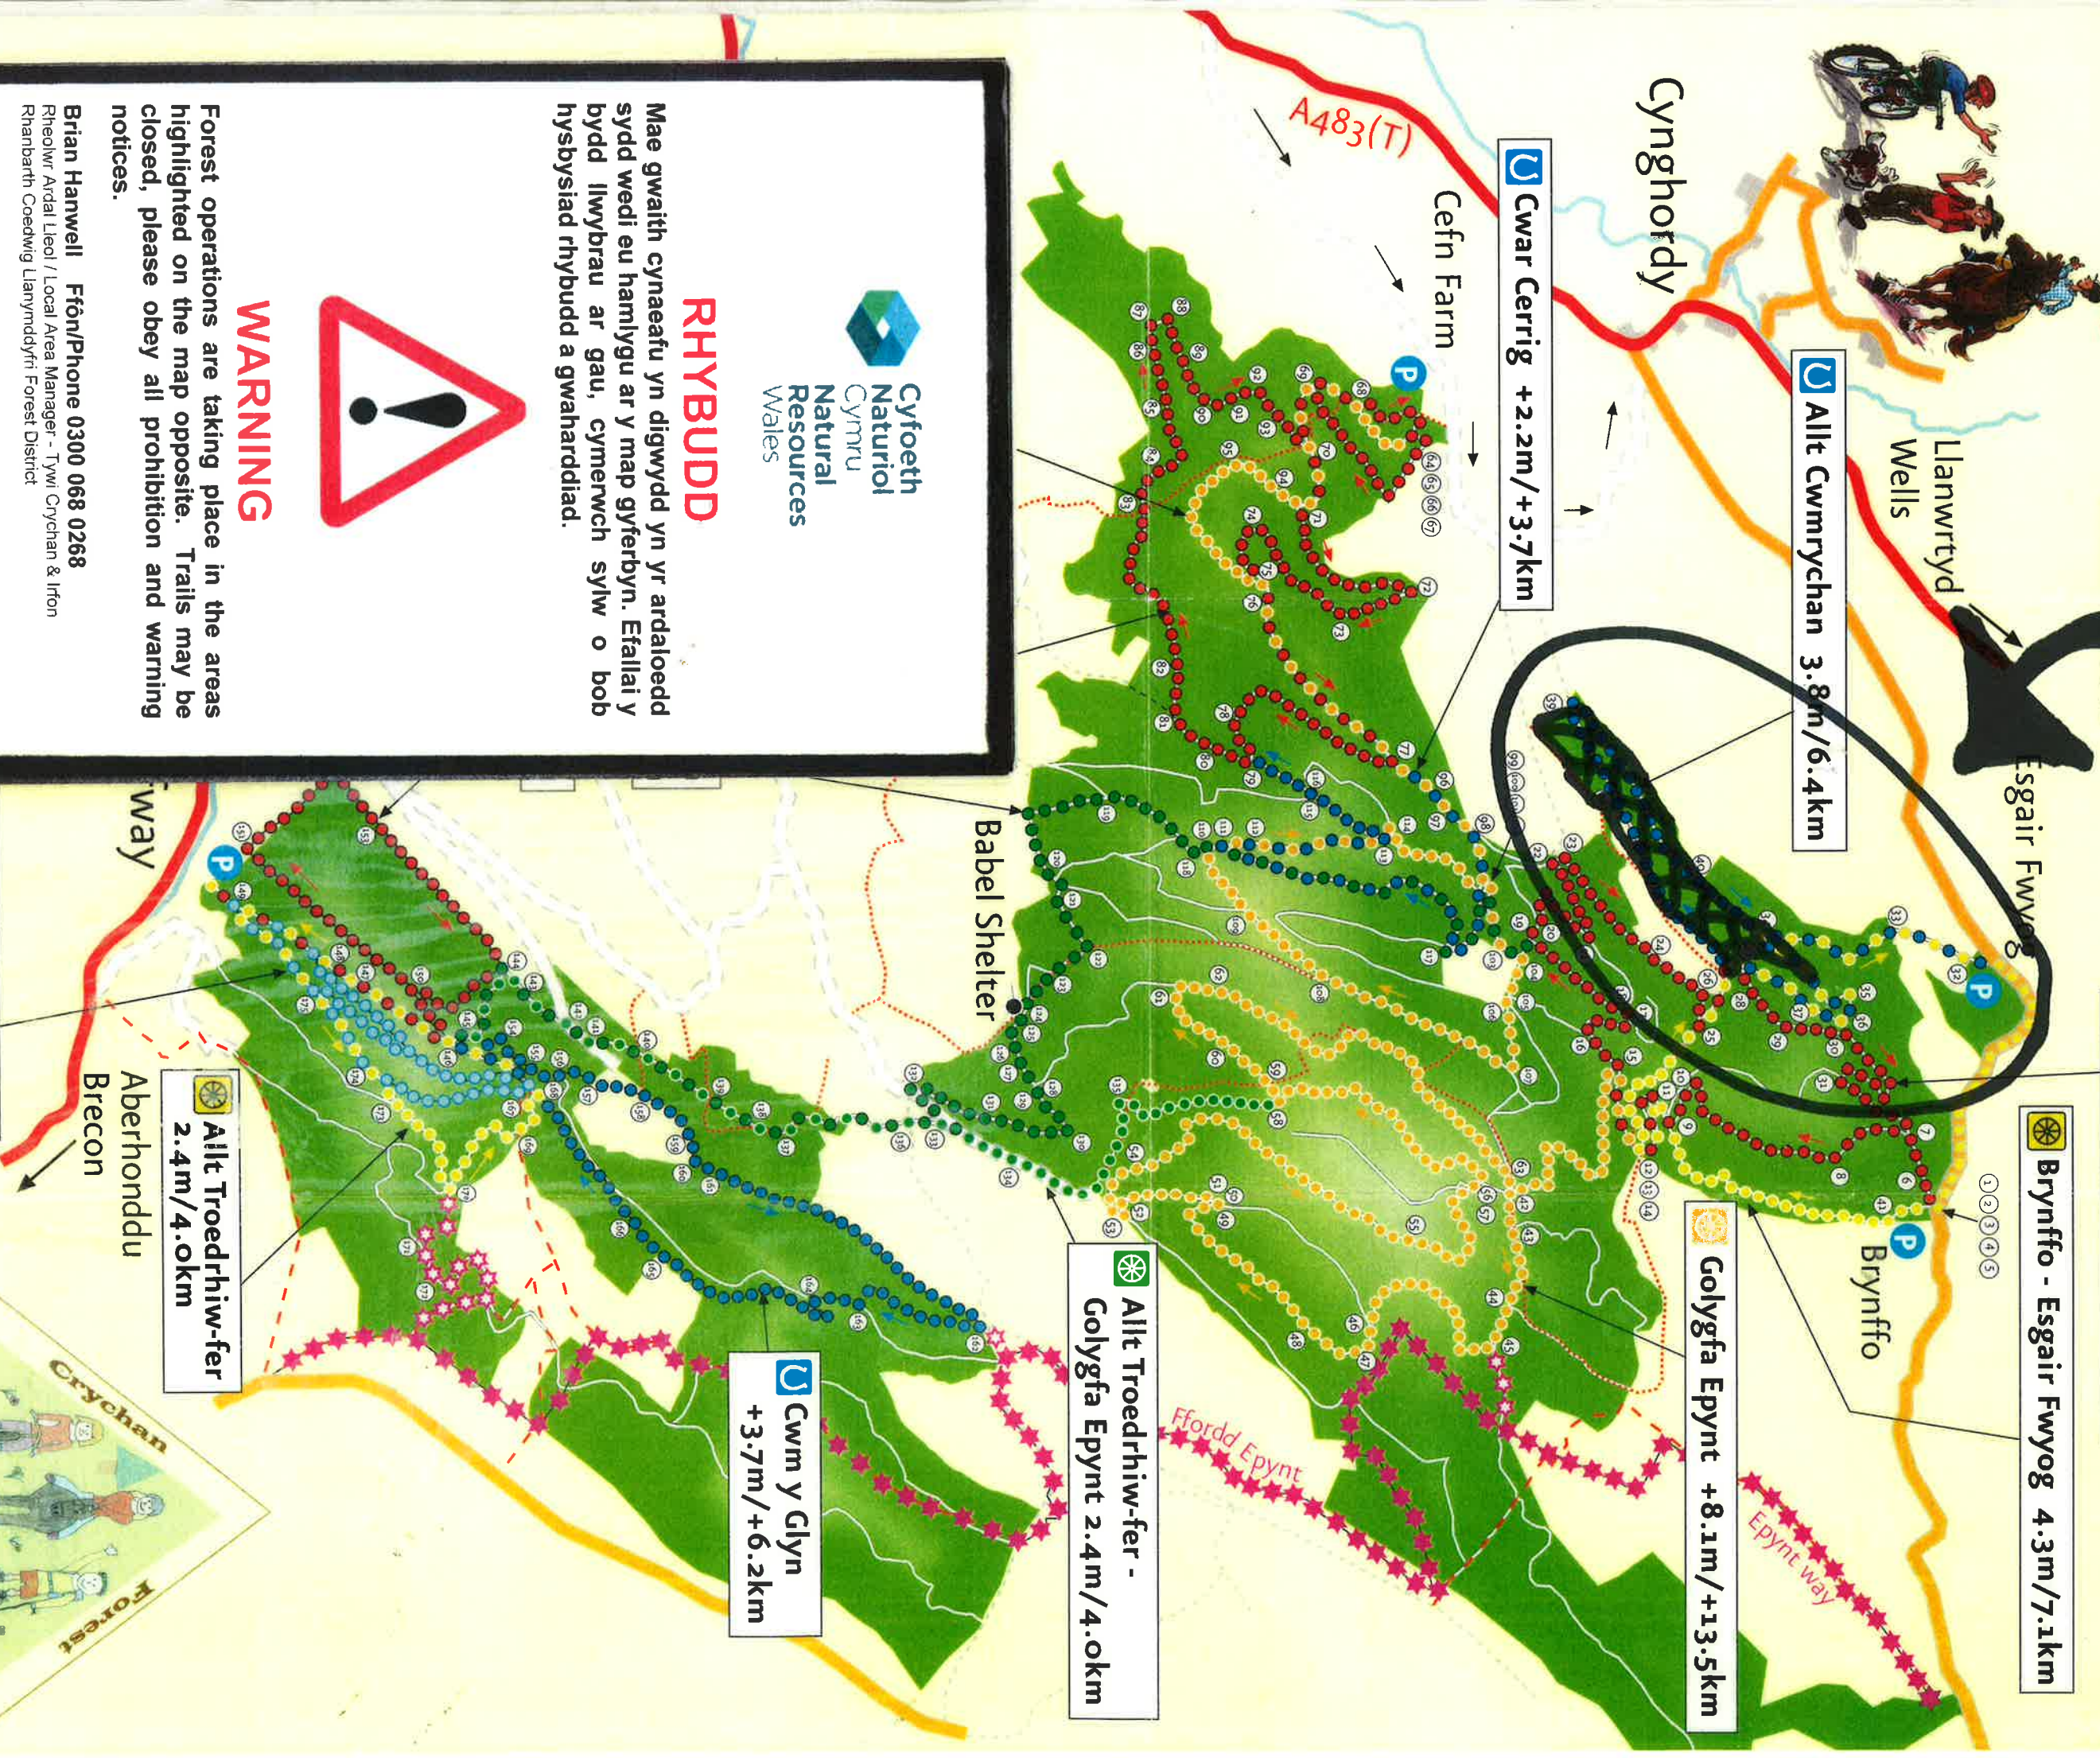

Lusgybran coedwig Crychan Forest trails

Gweithrediadau coedwigo
Forest operations 18/11/14

Cyfoeth
Naturiol
Cymru
Natural
Resources
Wales

RHYBUDD

Mae gwaith cynaeafu yn digwydd yn yr ardal oedd sydd wedi eu hamlygu ar y map gyferbyn. Efallai y bydd llwybrau ar gau, cymerwch sylw o bob hysbysiad rhybudd a gwaharddiad.

WARNING

Forest operations are taking place in the areas highlighted on the map opposite. Trails may be closed, please obey all prohibition and warning notices.

Brian Hanwell Ffôn/Phone 0300 068 0268
Rheolwr Ardal Lleol / Local Area Manager - Tŷwl Crychan & Irfon
Rhanbarth Coedwig Llanyrddyfn Forest District