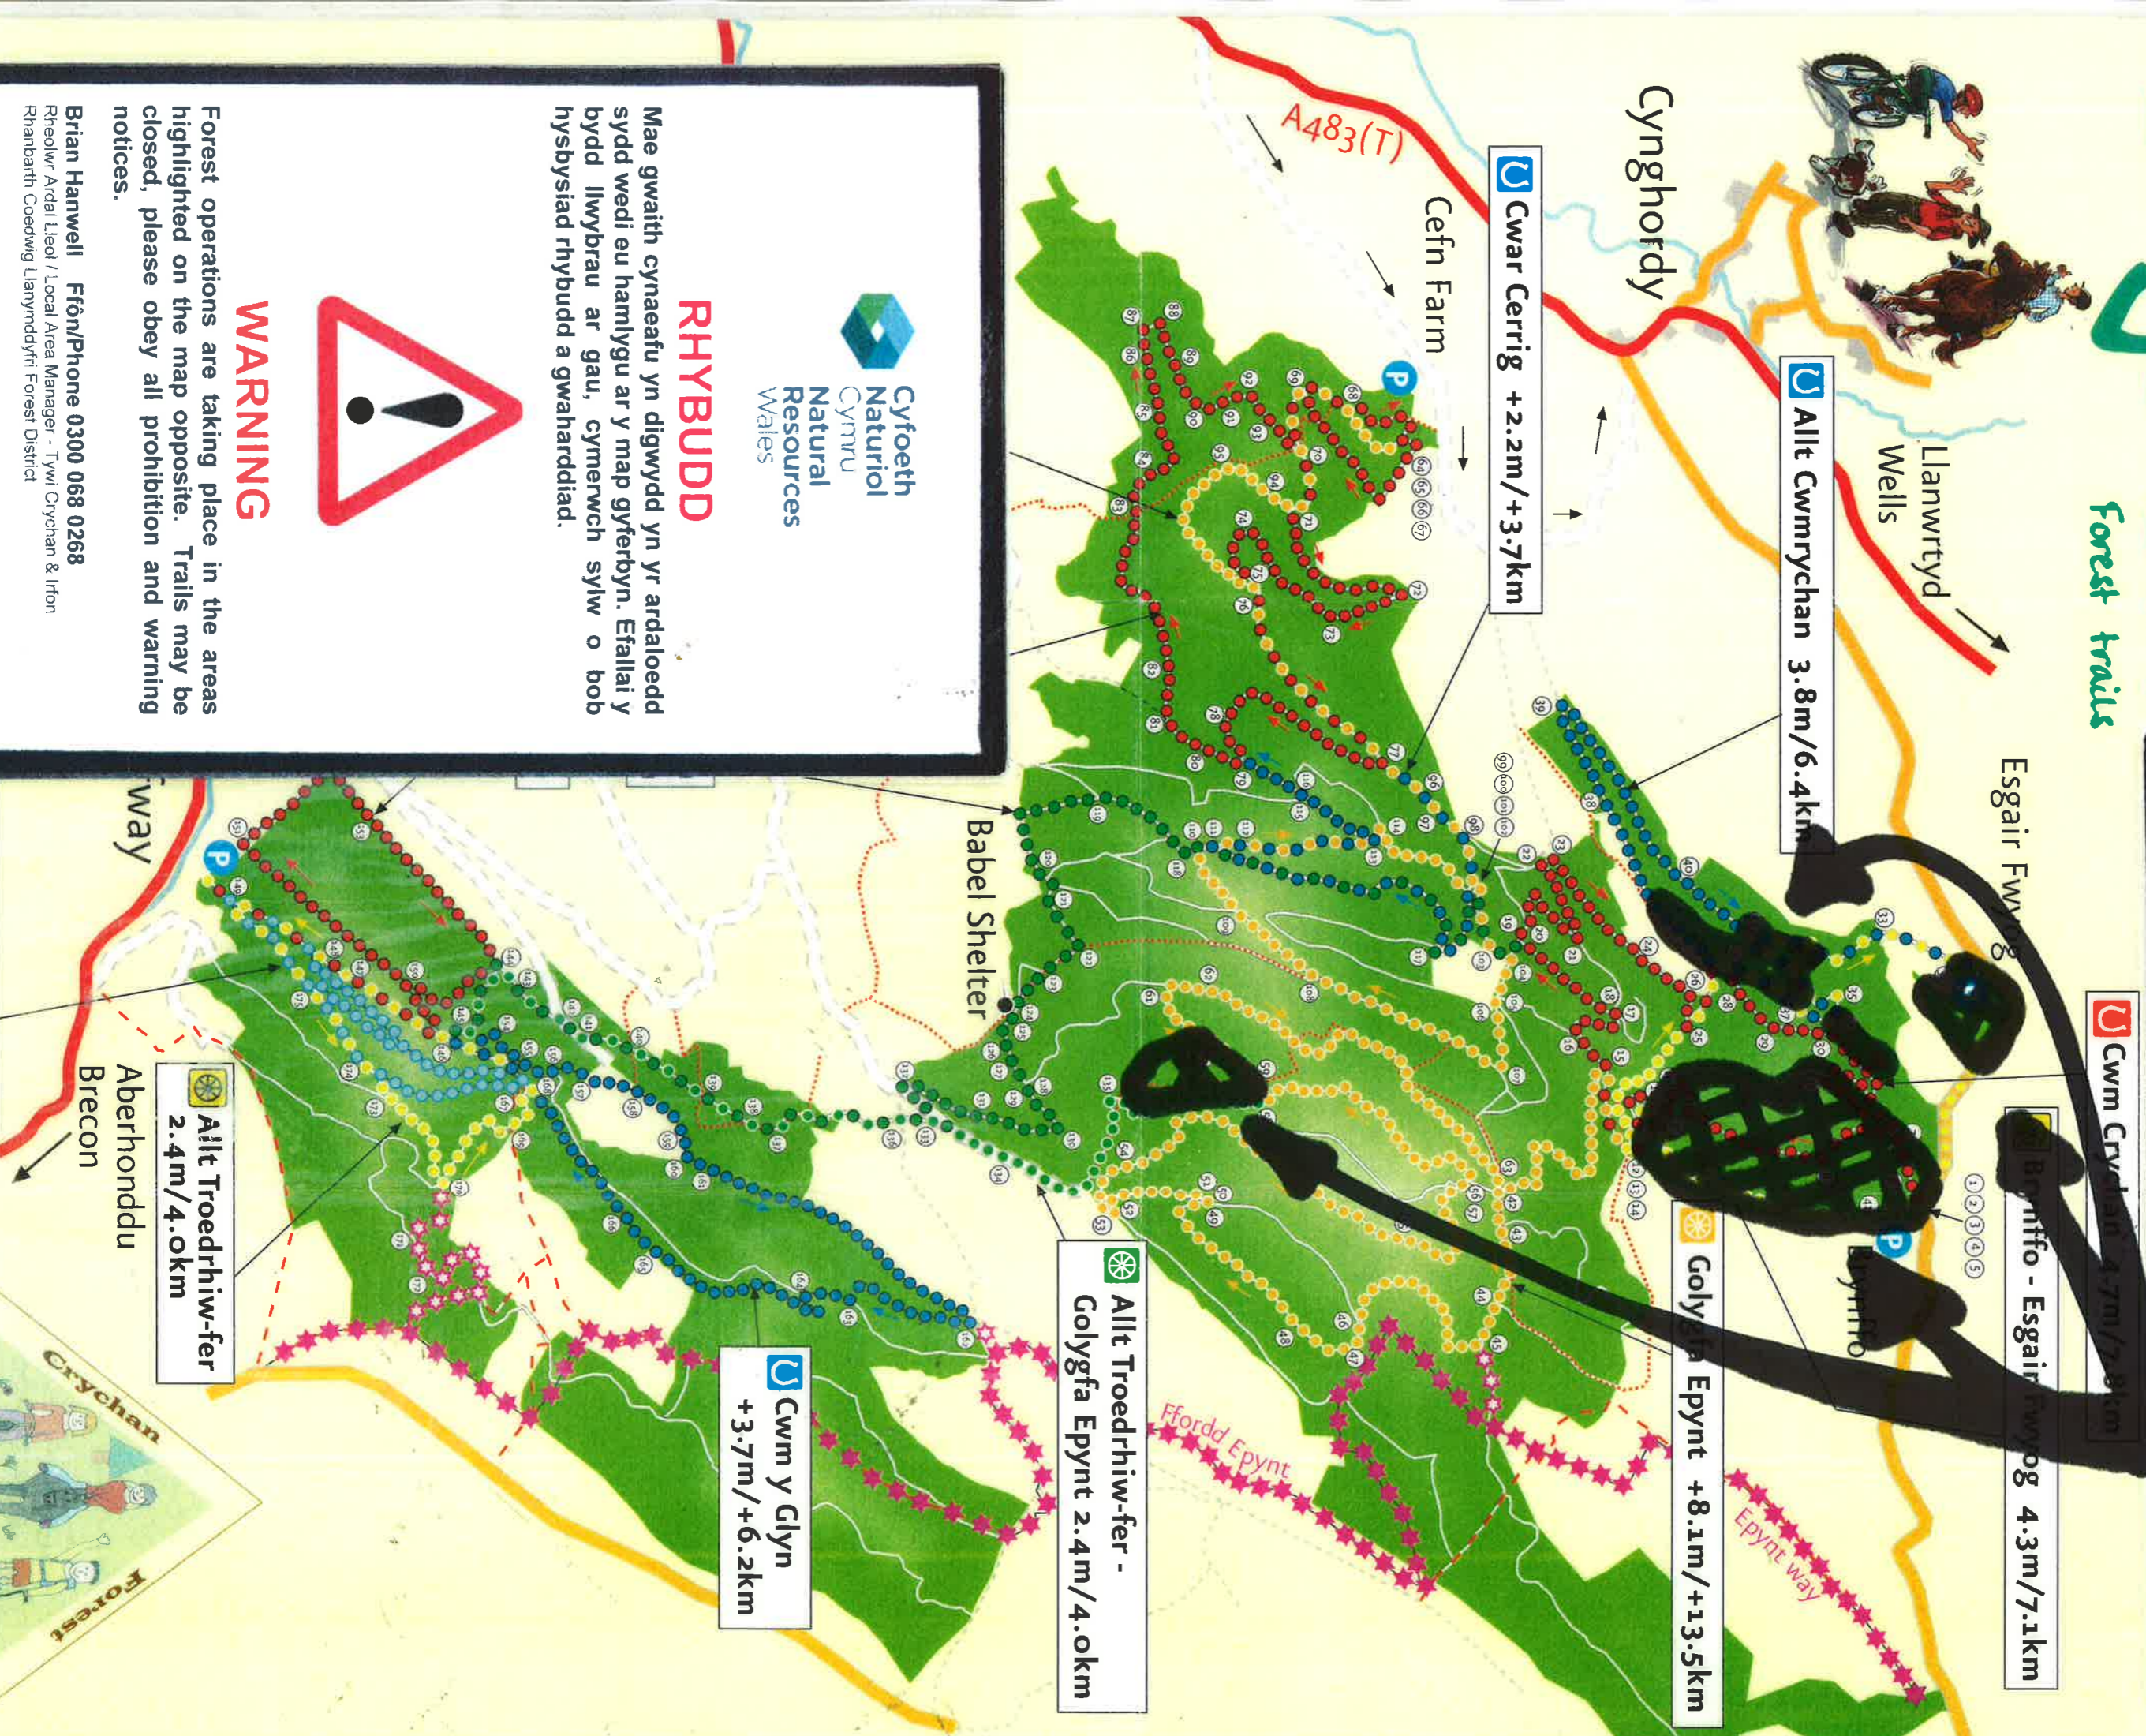

Crychan

Lusgraw coedwig
Forest trails

Gweithrediadau coedwigo
Forest operations

Cwm Cwrdan 4.7m/6.9km

Golygfa Epynt 4.3m/7.1km

Allt Cwmrychan 3.8m/6.4km

Golygfa Epynt +8.1m/+13.5km

Cwar Cerrig +2.2m/+3.7km

Allt Troedrhiw-fer - Golygfa Epynt 2.4m/4.0km

Cwm y Glyn +3.7m/+6.2km

Allt Troedrhiw-fer 2.4m/4.0km

Aberhonddu Brecon 2.2m/3.6km

Cyfoeth
Naturiol
Cymru
Natural
Resources
Wales

RHYBUDD

Mae gwaith cyneafu yn digwydd yn yr ardaloedd sydd wedi eu hamlygu ar y map gyferbyn. Efallai y bydd llwybrau ar gau, cymerwch sylw o bob hysbysiad rhybudd a gwaharddiad.

WARNING

Forest operations are taking place in the areas highlighted on the map opposite. Trails may be closed, please obey all prohibition and warning notices.

Brian Hanwell Ffôn/Phone 0300 068 0268
Rheolwr Ardal Lleol / Local Area Manager - Tŷwl Crychan & Irfon
Rhanbarth Coedwig Llanyrddyfri Forest District