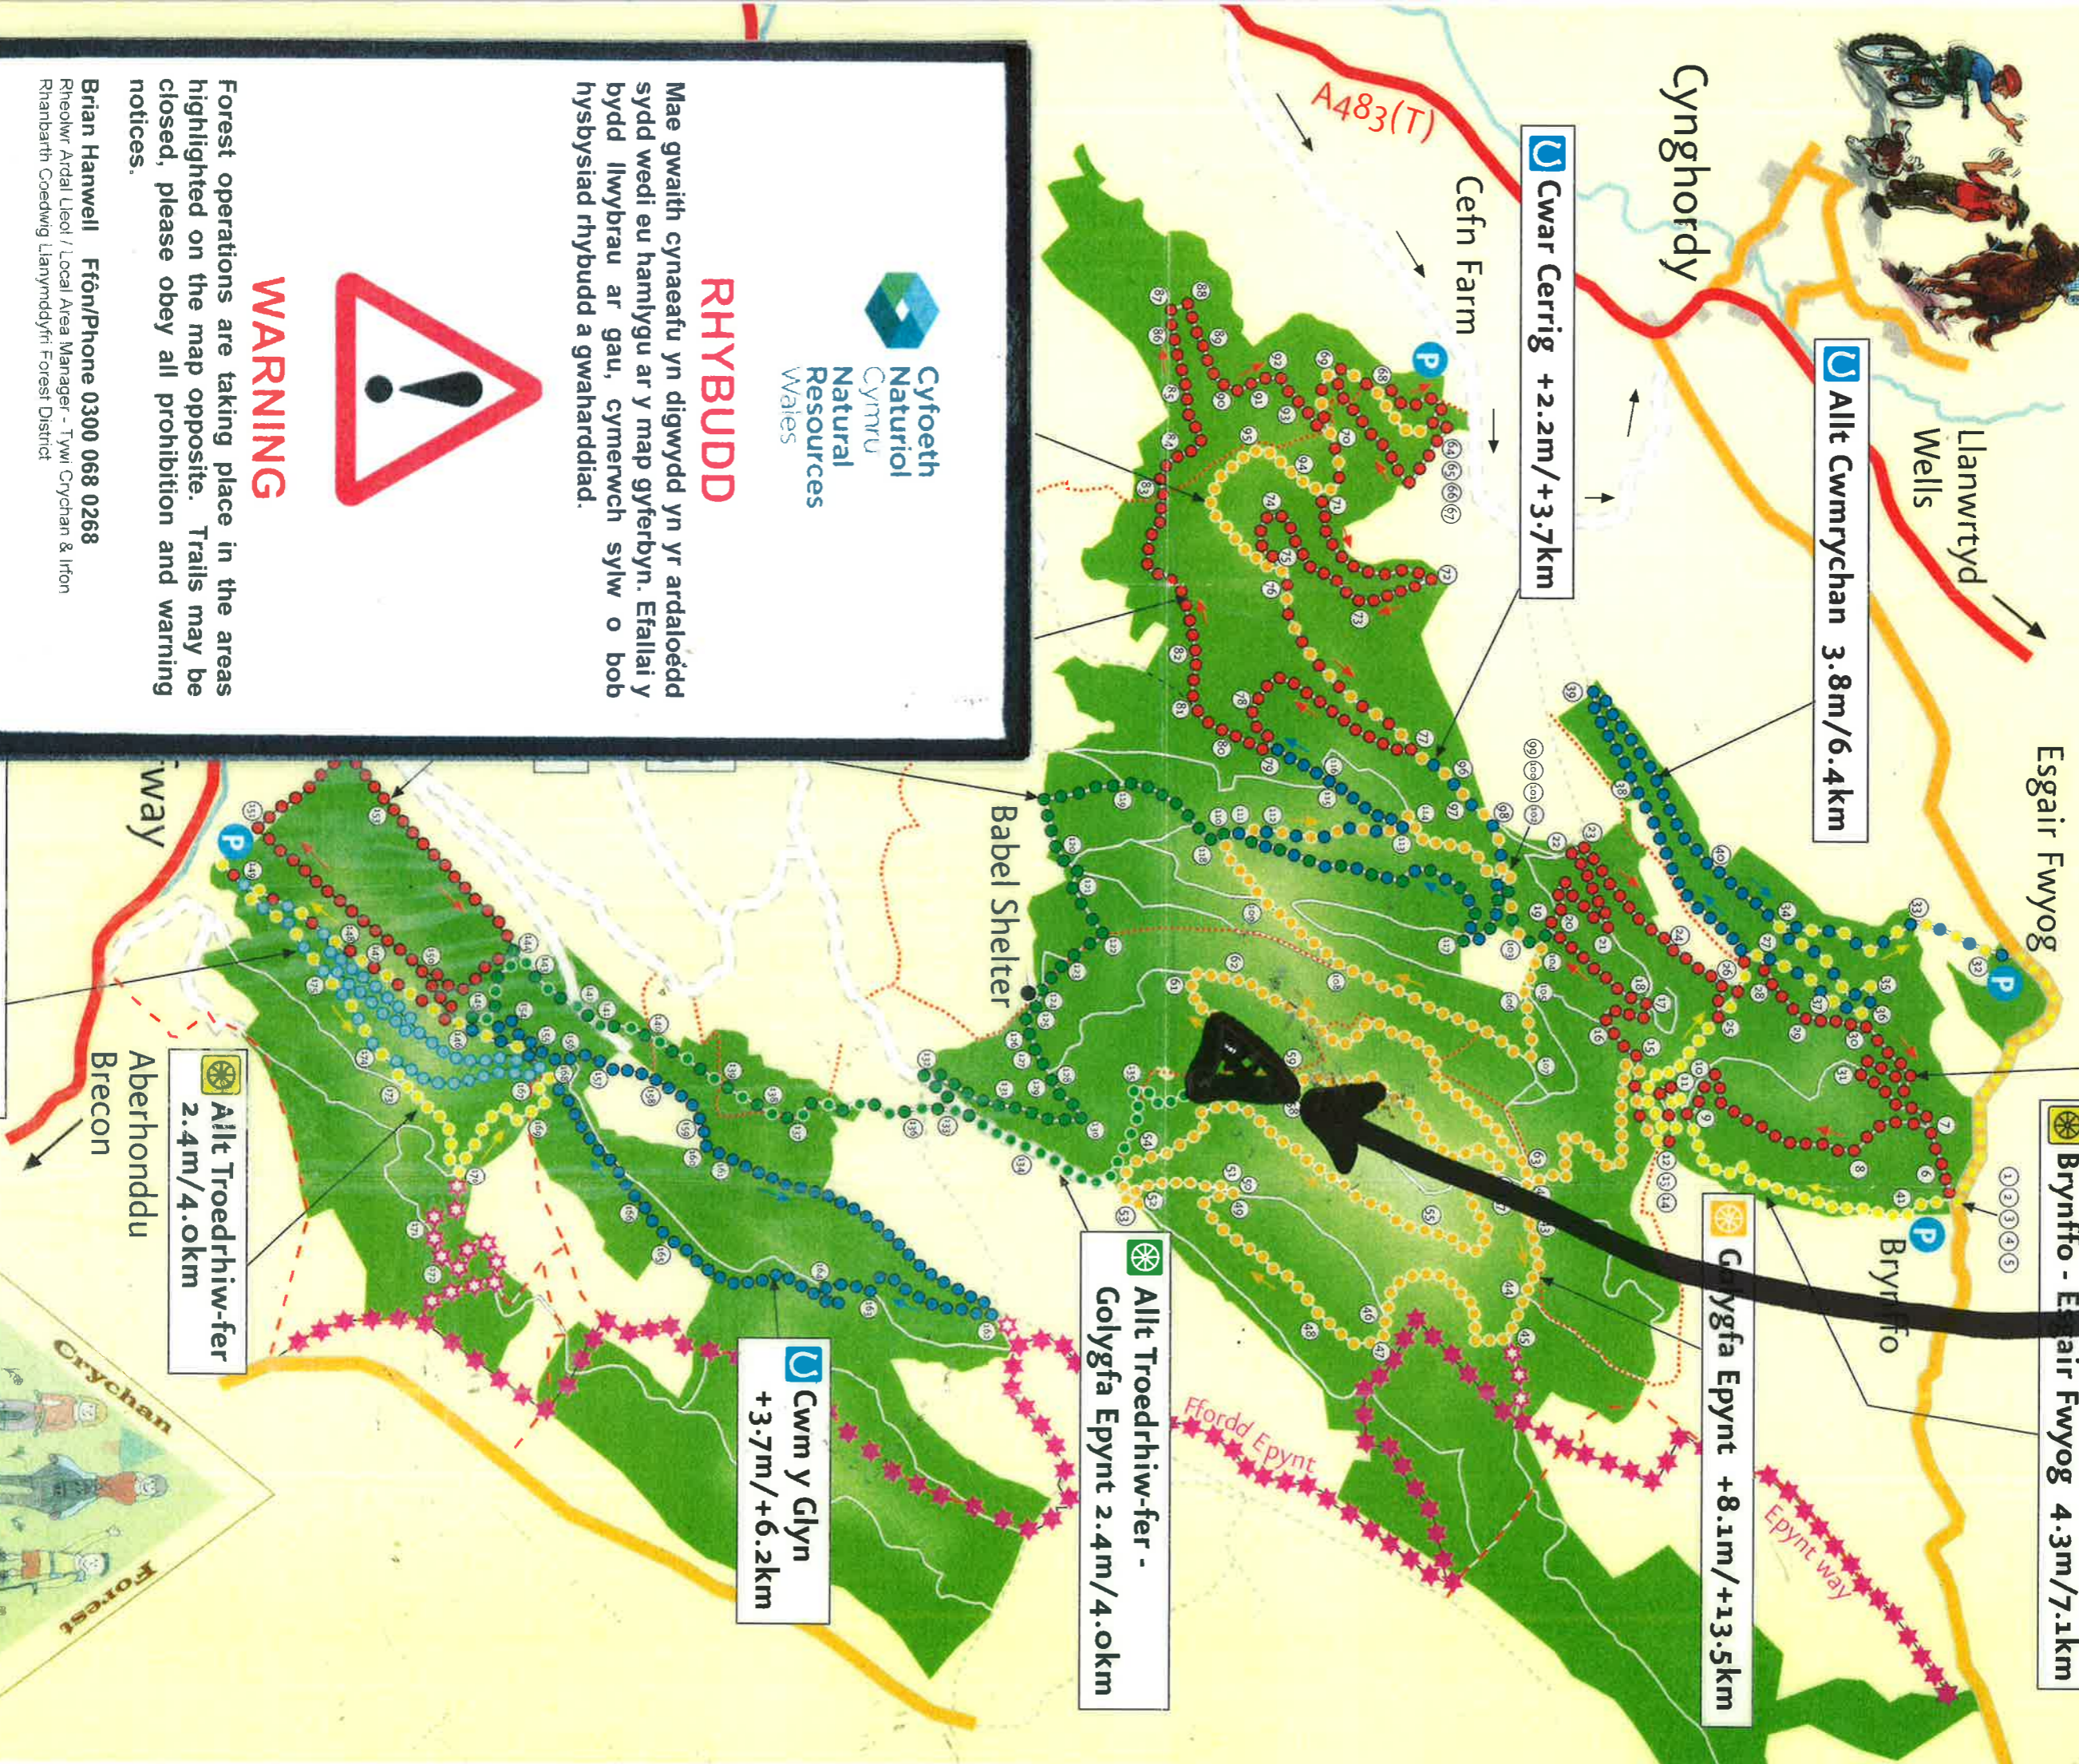

Crychan

Llwybrau coedwig

Forest trails

Gweithrediadau coedwigo
Forest operations

17/10/13

Cyfoeth
Naturiol
Cymru
Natural
Resources
Wales

RHYBUDD

Mae gwaith cynaeafu yn digwydd yn yr ardaloedd sydd wedi eu hamlygu ar y map gyferbyn. Efallai y bydd llwybrau ar gau, cymerwch sylw o bob hysbysiad rhybudd a gwaharddiad.

WARNING

Forest operations are taking place in the areas highlighted on the map opposite. Trails may be closed, please obey all prohibition and warning notices.

Brian Hanwell Ffôn/Phone 0300 068 0268
Rheolwr Ardal Lleol / Local Area Manager - Tywi Crychan & Irfon
Rhanbarth Coedwig Llanyddyfni Forest District